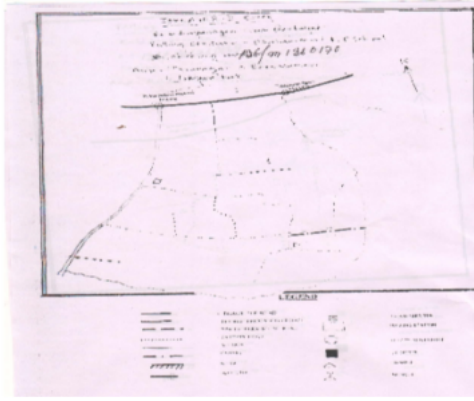

Nazri Naksha