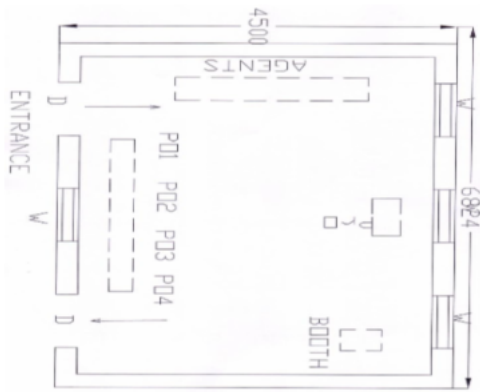

নির্বাচক নিবন্ধন আধিকারিকের স্বাক্ষর

Nazri Naksha

Google Map View

Polling Station Building Front View

Polling Station Front View

Cad View

Key MAP View

বিধানসভা নির্বাচনক্ষেত্রের নং, নাম : 136-জয়নগর
ভাগ নং, নাম : 1-তারানগর ও ভবানীমারী