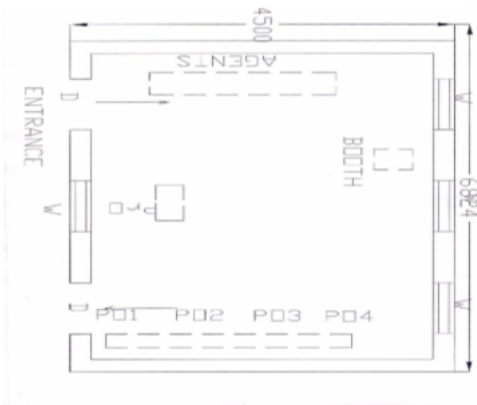

নির্বাচক নিবন্ধন আধিকারিকের স্বাক্ষর

Nazri Naksha

Google Map View

Polling Station Building Front View

Polling Station Front View

Cad View

Key MAP View

1 নাম : সাহিনা আখতার সেখ স্বামীর নাম: মাহমুদ সেখ বাড়ির নং : 00 বয়স : 33 লিঙ্গ : মহিলা	WPG1647726 ফটো উপলব্ধ	2 নাম : সাবানা ঢালি পিতার নাম: অয়ন ঢালি বাড়ির নং : 000 বয়স : 21 লিঙ্গ : মহিলা	WPG1933456 ফটো উপলব্ধ	3 নাম : রহিমা ঢালি স্বামীর নাম: সুজামাল ঢালি বাড়ির নং : 00 বয়স : 31 লিঙ্গ : মহিলা	WPG1527621 ফটো উপলব্ধ
4 নাম : সকিল ঢালি পিতার নাম: আবদুল ওহাব ঢালি বাড়ির নং : 000 বয়স : 24 লিঙ্গ : পুরুষ	WPG1760040 ফটো উপলব্ধ	5 নাম : মনিরুল ঢালি পিতার নাম: আব্দুল হামিদ ঢালি বাড়ির নং : - বয়স : 27 লিঙ্গ : পুরুষ	WPG1760172 ফটো উপলব্ধ	6 নাম : নার্গিস ঢালি স্বামীর নাম: রেজাউল ঢালী বাড়ির নং : 000 বয়স : 22 লিঙ্গ : মহিলা	WPG1937523 ফটো উপলব্ধ
7 নাম : আরিফা ঢালি স্বামীর নাম: জুলফিকার ঢালি বাড়ির নং : 000 বয়স : 28 লিঙ্গ : মহিলা	WPG1937622 ফটো উপলব্ধ	8 নাম : আনোয়ারা ঢালি স্বামীর নাম: জিয়ারুল ঢালী বাড়ির নং : 000 বয়স : 21 লিঙ্গ : মহিলা	WPG1937713 ফটো উপলব্ধ	9 নাম : রাকিবা ঢালি স্বামীর নাম: সুজা উদ্দিন ঢালি বাড়ির নং : 00 বয়স : 24 লিঙ্গ : মহিলা	WPG1647858 ফটো উপলব্ধ
10 নাম : নাজিরা ঢালি পিতার নাম: গোফুর ঢালি বাড়ির নং : 00 বয়স : 23 লিঙ্গ : মহিলা	WPG1921535 ফটো উপলব্ধ	11 নাম : সবিনা ঢালি স্বামীর নাম: আমিনা ঢালি বাড়ির নং : 000 বয়স : 29 লিঙ্গ : মহিলা	WPG1935303 ফটো উপলব্ধ	12 নাম : সাবির সেখ পিতার নাম: সওকাত সেখ বাড়ির নং : n0002 বয়স : 37 লিঙ্গ : পুরুষ	WPG1145739 ফটো উপলব্ধ
13 নাম : আসমত ঢালী পিতার নাম: আক্বাছ ঢালী বাড়ির নং : n0002 বয়স : 26 লিঙ্গ : পুরুষ	WPG1489848 ফটো উপলব্ধ	14 নাম : আজারুদ্দিন ঢালী পিতার নাম: আয়েন ঢালী বাড়ির নং : n0002 বয়স : 26 লিঙ্গ : পুরুষ	WPG1489855 ফটো উপলব্ধ	15 নাম : আব্দুল হালিম ঢালী পিতার নাম: হান্নান ঢালী বাড়ির নং : n0004 বয়স : 27 লিঙ্গ : পুরুষ	WPG1405778 ফটো উপলব্ধ
16 নাম : সুমাইয়া ঢালী স্বামীর নাম: সরিফুল ঢালী বাড়ির নং : n0004 বয়স : 27 লিঙ্গ : মহিলা	WPG1405794 ফটো উপলব্ধ	17 নাম : তাছলীমা শেখ স্বামীর নাম: ইউনুচ সেখ বাড়ির নং : n0002 বয়স : 61 লিঙ্গ : মহিলা	WPG1657634 ফটো উপলব্ধ	18 নাম : সাহাদাদ সেখ স্বামীর নাম: তছলিমা সেখ বাড়ির নং : n0005 বয়স : 37 লিঙ্গ : পুরুষ	WPG0804146 ফটো উপলব্ধ
19 নাম : মনিরুল ঢালী পিতার নাম: আমিন ঢালী বাড়ির নং : এন0004 বয়স : 24 লিঙ্গ : পুরুষ	WPG1759901 ফটো উপলব্ধ	20 নাম : রবিউল ঢালী পিতার নাম: আব্দুল আহাদ ঢালী বাড়ির নং : 000 বয়স : 27 লিঙ্গ : পুরুষ	WPG1936699 ফটো উপলব্ধ	21 নাম : আসমিরা ঢালি স্বামীর নাম: আব্দুল রাজ্জাক ঢালী বাড়ির নং : n0006 বয়স : 32 লিঙ্গ : মহিলা	WPG1489889 ফটো উপলব্ধ
22 নাম : সাবানা ঢালী স্বামীর নাম: সুরুজামাল ঢালী বাড়ির নং : n0004 বয়স : 28 লিঙ্গ : মহিলা	WPG1427640 ফটো উপলব্ধ	23 নাম : ফাইজুল্লা ঢালী পিতার নাম: দাইয়ান ঢালী বাড়ির নং : এন0003 বয়স : 23 লিঙ্গ : পুরুষ	WPG1803881 ফটো উপলব্ধ	24 নাম : আঃ হামিদ ঢালী পিতার নাম: কেচিমদ্দিন ঢালী বাড়ির নং : n0003 বয়স : 59 লিঙ্গ : পুরুষ	WB/15/102/132272 ফটো উপলব্ধ
25 নাম : লতিফ ঢালী পিতার নাম: কেচিমদ্দিন ঢালী বাড়ির নং : n0003 বয়স : 34 লিঙ্গ : পুরুষ	WPG0804138 ফটো উপলব্ধ	26 নাম : মুক্তা ঢালী স্বামীর নাম: কেচিমদ্দিন ঢালী বাড়ির নং : n0003 বয়স : 76 লিঙ্গ : মহিলা	WB/15/102/132370 ফটো উপলব্ধ	27 নাম : উত্তরা সরদার স্বামীর নাম: কিঙ্কর সরদার বাড়ির নং : n0002 বয়স : 39 লিঙ্গ : মহিলা	WPG0898205 ফটো উপলব্ধ
28 নাম : কিঙ্কর সরদার পিতার নাম: রুঞ্জবিহারী সরদার বাড়ির নং : n0002 বয়স : 44 লিঙ্গ : পুরুষ	WPG0697920 ফটো উপলব্ধ	29 নাম : কওছার আলী কাজী পিতার নাম: সেয়ামত কাজী বাড়ির নং : n0002 বয়স : 47 লিঙ্গ : পুরুষ	DYQ2459600 ফটো উপলব্ধ	30 নাম : রহিমা ঢালি স্বামীর নাম: আব্দুল আহাদ ঢালী বাড়ির নং : n0002 বয়স : 48 লিঙ্গ : মহিলা	DYQ1746353 ফটো উপলব্ধ