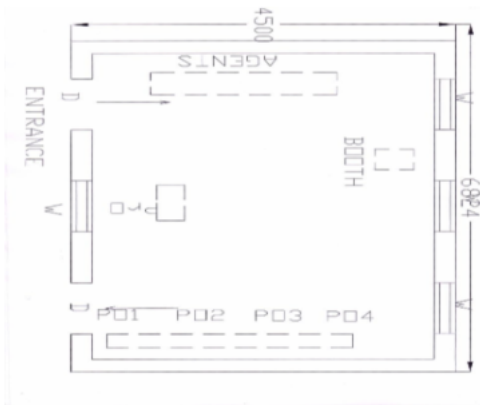

নির্বাচক নিবন্ধন আধিকারিকের স্বাক্ষর

Nazri Naksha

Google Map View

Polling Station Building Front View

Polling Station Front View

Cad View

Key MAP View

বিধানসভা নির্বাচনক্ষেত্রের নং, নাম : 136-জয়নগর
ভাগ নং, নাম : 1-মণ্ডল,সরদার ও কয়াল পাড়া