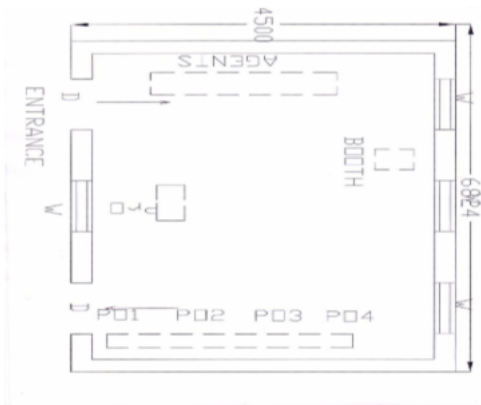

নির্বাচক নিবন্ধন আধিকারিকের স্বাক্ষর

Nazri Naksha

Google Map View

Polling Station Building Front View

Polling Station Front View

Cad View

Key MAP View

বিধানসভা নির্বাচনক্ষেত্রের নং, নাম : 136-জয়নগর
ভাগ নং, নাম : 1-সিং,সর্দার ও হালদার পাড়া