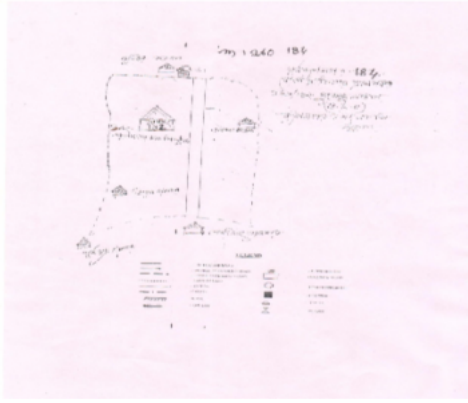

Nazri Naksha