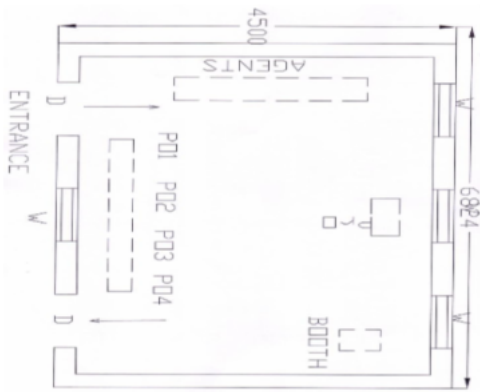

নির্বাচক নিবন্ধন আধিকারিকের স্বাক্ষর

Nazri Naksha

Google Map View

Polling Station Building Front View

Polling Station Front View

Cad View

Key MAP View

1 নাম : পৌরীবেন খুঁটিয়া স্বামীর নাম: তরুণ খুঁটিয়া বাড়ির নং : n0024 বয়স : 67 লিঙ্গ : মহিলা	DYQ2902302 ফটো উপলব্ধ	2 নাম : সুস্মিতা সরদার স্বামীর নাম: মুরারী সরদার বাড়ির নং : 00 বয়স : 21 লিঙ্গ : মহিলা	WPG1932458 ফটো উপলব্ধ	3 নাম : রুবাইয়া খান স্বামীর নাম: আমির খান বাড়ির নং : 00 বয়স : 24 লিঙ্গ : মহিলা	WPG1934165 ফটো উপলব্ধ
4 নাম : আলীবর্দিন খান পিতার নাম: এনতাজালী খান বাড়ির নং : n0118 বয়স : 33 লিঙ্গ : পুরুষ	WPG1152933 ফটো উপলব্ধ	5 নাম : তাজলীমা খান স্বামীর নাম: জাহিদুল খান বাড়ির নং : n0062 বয়স : 37 লিঙ্গ : মহিলা	WPG0904565 ফটো উপলব্ধ	6 নাম : ছুরাইয়া খান স্বামীর নাম: সফিকুল হাশ বাড়ির নং : n0118 বয়স : 31 লিঙ্গ : মহিলা	WPG1238369 ফটো উপলব্ধ
7 নাম : হানিফ খাঁ পিতার নাম: হাতেম খাঁ বাড়ির নং : n0062 বয়স : 70 লিঙ্গ : পুরুষ	WB/15/102/111247 ফটো উপলব্ধ	8 নাম : জাহাজীরা খাঁ পিতার নাম: হানিফ খাঁ বাড়ির নং : n0062 বয়স : 42 লিঙ্গ : পুরুষ	DYQ2444362 ফটো উপলব্ধ	9 নাম : রফিকুল খান পিতার নাম: হানিফ খান বাড়ির নং : n0062 বয়স : 39 লিঙ্গ : পুরুষ	WPG1026822 ফটো উপলব্ধ
10 নাম : সাজিদা খান স্বামীর নাম: নাসিরউদ্দিন খান বাড়ির নং : n0118 বয়স : 35 লিঙ্গ : মহিলা	WPG1153196 ফটো উপলব্ধ	11 নাম : নাসিরউদ্দিন খান পিতার নাম: আন্তাজ আলি খান বাড়ির নং : n0118 বয়স : 37 লিঙ্গ : পুরুষ	WPG0904466 ফটো উপলব্ধ	12 নাম : সারফদ্দিন খান পিতার নাম: এনতাজালী খান বাড়ির নং : n0118 বয়স : 38 লিঙ্গ : পুরুষ	WPG0904383 ফটো উপলব্ধ
13 নাম : লালবানু খাঁ স্বামীর নাম: এনতাজালী খাঁ বাড়ির নং : n0118 বয়স : 64 লিঙ্গ : মহিলা	DYQ1744234 ফটো উপলব্ধ	14 নাম : ফারুক খান পিতার নাম: আসরাফ আলী খান বাড়ির নং : n0078 বয়স : 31 লিঙ্গ : পুরুষ	WPG1026657 ফটো উপলব্ধ	15 নাম : আসরাফ আলী খান পিতার নাম: ফেরমান আলী খান বাড়ির নং : n0078 বয়স : 64 লিঙ্গ : পুরুষ	WPG1960988 ফটো উপলব্ধ
16 নাম : খোসবাহার খান পিতার নাম: অহম্মাদুলি খান বাড়ির নং : n0061 বয়স : 33 লিঙ্গ : পুরুষ	WPG1152941 ফটো উপলব্ধ	17 নাম : গিয়াস উদ্দিন খান পিতার নাম: অহম্মাদুলি খান বাড়ির নং : n0061 বয়স : 32 লিঙ্গ : পুরুষ	WPG1026582 ফটো উপলব্ধ	18 নাম : আসবাহার খাঁন পিতার নাম: অহম্মাদুলি খাঁন বাড়ির নং : n0061 বয়স : 40 লিঙ্গ : পুরুষ	WPG0502278 ফটো উপলব্ধ
19 নাম : ইম্বেহার খান স্বামীর নাম: হানিফ খান বাড়ির নং : n0062 বয়স : 53 লিঙ্গ : মহিলা	WB/15/102/111106 ফটো উপলব্ধ	20 নাম : মর্জিনা খান স্বামীর নাম: হানিফ খান বাড়ির নং : n0063 বয়স : 55 লিঙ্গ : মহিলা	WB/15/102/111103 ফটো উপলব্ধ	21 নাম : ছাকাত আলি খান পিতার নাম: হাতেম খান বাড়ির নং : n0063 বয়স : 55 লিঙ্গ : পুরুষ	WB/15/102/111172 ফটো উপলব্ধ
22 নাম : আলেমগীর খান পিতার নাম: ইউসুফ আলি খান বাড়ির নং : n0083 বয়স : 33 লিঙ্গ : পুরুষ	WPG0811661 ফটো উপলব্ধ	23 নাম : ফরিদা খাঁন স্বামীর নাম: ইউসুফ আলী খাঁন বাড়ির নং : n0083 বয়স : 53 লিঙ্গ : মহিলা	WB/15/102/111042 ফটো উপলব্ধ	24 নাম : ইউসুফ আলী খাঁন পিতার নাম: হাতেম খাঁন বাড়ির নং : n0083 বয়স : 57 লিঙ্গ : পুরুষ	WB/15/102/111220 ফটো উপলব্ধ
25 নাম : সাহারা বানু খাঁন স্বামীর নাম: আবুছালাম খাঁন বাড়ির নং : 81 বয়স : 43 লিঙ্গ : মহিলা	WPG1153097 ফটো উপলব্ধ	26 নাম : ছামিনা খান স্বামীর নাম: জাহিদুল খান বাড়ির নং : n0081 বয়স : 31 লিঙ্গ : মহিলা	WPG1238393 ফটো উপলব্ধ	27 নাম : জাহির খান পিতার নাম: আবুছালাম খান বাড়ির নং : n0081 বয়স : 32 লিঙ্গ : পুরুষ	WPG0904482 ফটো উপলব্ধ
28 নাম : তাহেরন খাঁন স্বামীর নাম: ছোপুলা খাঁন বাড়ির নং : n0081 বয়স : 42 লিঙ্গ : মহিলা	DYQ2067502 ফটো উপলব্ধ	29 নাম : ছোপুলা খাঁন পিতার নাম: আরমান খাঁন বাড়ির নং : n0081 বয়স : 45 লিঙ্গ : পুরুষ	DYQ2444388 ফটো উপলব্ধ	30 নাম : আচিয়া খাঁন স্বামীর নাম: আবুসদ্দিক খাঁন বাড়ির নং : n0081 বয়স : 42 লিঙ্গ : মহিলা	DYQ2444370 ফটো উপলব্ধ