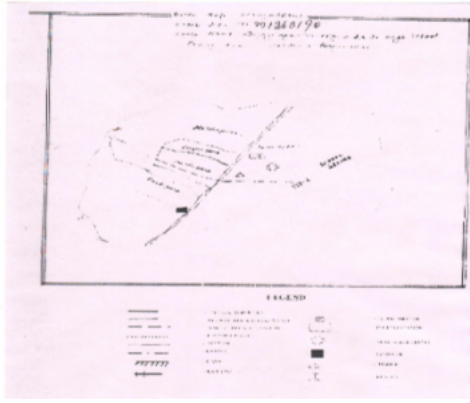

Nazri Naksha