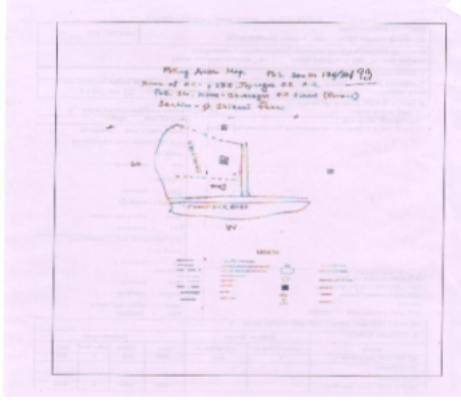

Nazri Naksha