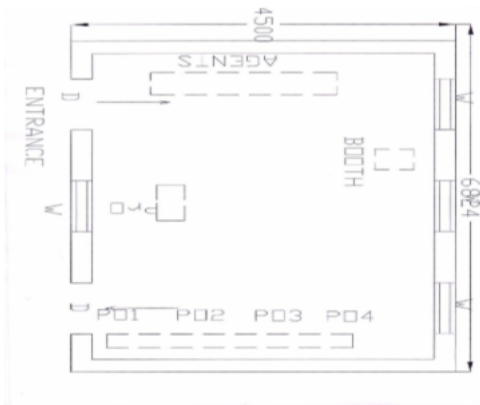

নির্বাচক নিবন্ধন আধিকারিকের স্বাক্ষর

Nazri Naksha

Google Map View

Polling Station Building Front View

136/194 - Nimpith Sherhangampur F.P.School (Room No. 1)

Polling Station Front View

Cad View

Key MAP View