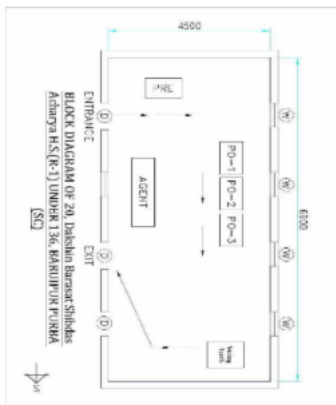

নির্বাচক নিবন্ধন আধিকারিকের স্বাক্ষর

Nazri Naksha

Google Map View

Polling Station Building Front View

Polling Station Front View

Cad View

Key MAP View

বিধানসভা নির্বাচনক্ষেত্রের নং, নাম : 136-জয়নগর
ভাগ নং, নাম : 1-উত্তর কালিকাপুর সরদার, চৌধুরী, দাস ও মণ্ডল পাড়া