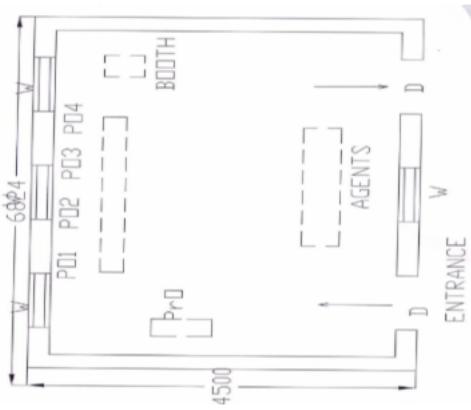

নির্বাচক নিবন্ধন আধিকারিকের স্বাক্ষর

Nazri Naksha

Google Map View

Polling Station Building Front View

136/197 - Sahajadpur Chuknagar F.P. School (Room-2)

Polling Station Front View

Cad View

Key MAP View