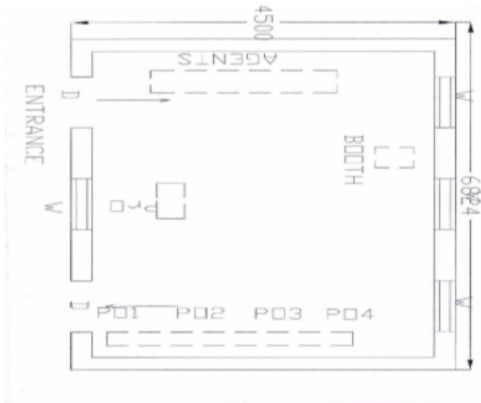

নির্বাচক নিবন্ধন আধিকারিকের স্বাক্ষর

Nazri Naksha

Google Map View

Polling Station Building Front View

136/199 - Khania Sahajadpur F.P.School (Room No. 1)

Polling Station Front View

Cad View

Key MAP View