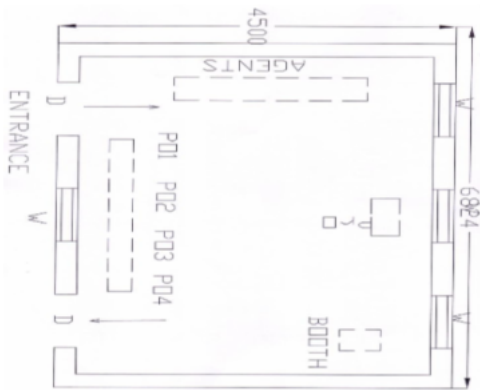

নির্বাচক নিবন্ধন আধিকারিকের স্বাক্ষর

Nazri Naksha

Google Map View

Polling Station Building Front View

136/200 - Khania Sahajadapur F.P.School (Room No. 2)

Polling Station Front View

Cad View

Key MAP View