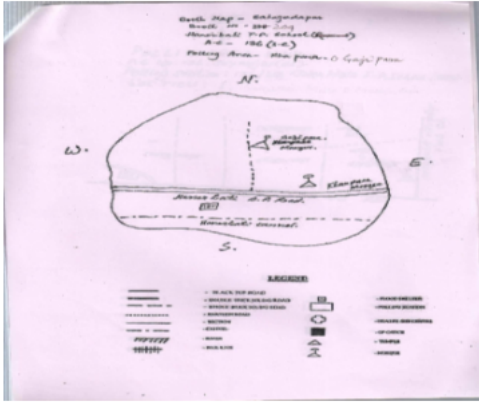

Nazri Naksha