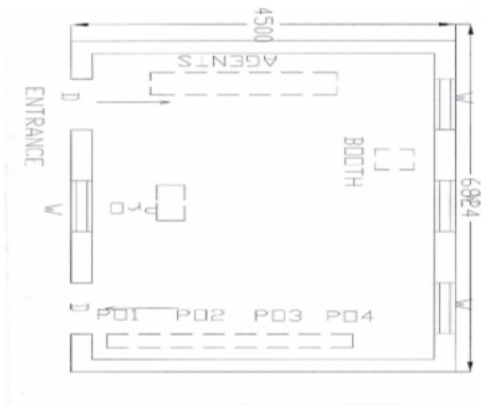

নির্বাচক নিবন্ধন আধিকারিকের স্বাক্ষর

Nazri Naksha

Google Map View

Polling Station Building Front View

Polling Station Front View

Cad View

Key MAP View

|   |                          |   |                          |  |                          |
|---|--------------------------|---|--------------------------|--|--------------------------|
| 1<br>নাম : সুকান্ত মণ্ডল<br>পিতার নাম: প্রফুল্ল মণ্ডল<br>বাড়ির নং : 000<br>বয়স : 36 লিঙ্গ : পুরুষ           | WPG0585463<br>ফটো উপলব্ধ | 2<br>নাম : মানসী মণ্ডল<br>স্বামীর নাম: সুশান্ত মণ্ডল<br>বাড়ির নং : 000<br>বয়স : 36 লিঙ্গ : মহিলা          | WPG0585489<br>ফটো উপলব্ধ | 3<br>নাম : নুরহোসেন খাঁন<br>পিতার নাম: তাহের আলি খাঁন<br>বাড়ির নং : n0027<br>বয়স : 29 লিঙ্গ : পুরুষ            | WPG1330711<br>ফটো উপলব্ধ |
| 4<br>নাম : ফরমান খাঁ<br>পিতার নাম: কুরমান খাঁ<br>বাড়ির নং : n0028<br>বয়স : 71 লিঙ্গ : পুরুষ                 | JTJ1709468<br>ফটো উপলব্ধ | 5<br>নাম : মুছা লস্কর<br>পিতার নাম: গফুর লস্কর<br>বাড়ির নং : n0028<br>বয়স : 67 লিঙ্গ : পুরুষ              | JTJ2239911<br>ফটো উপলব্ধ | 6<br>নাম : মনোয়ারা লস্কর<br>স্বামীর নাম: ছিদ্দিক লস্কর<br>বাড়ির নং : n0028<br>বয়স : 36 লিঙ্গ : মহিলা          | WPG0912683<br>ফটো উপলব্ধ |
| 7<br>নাম : আমাজান খাঁন<br>স্বামীর নাম: ছোপান আলি খাঁন<br>বাড়ির নং : n0028<br>বয়স : 38 লিঙ্গ : মহিলা         | JTJ2989739<br>ফটো উপলব্ধ | 8<br>নাম : রেনুহারা খাঁন<br>স্বামীর নাম: সাহাজামাল খাঁন<br>বাড়ির নং : n0028<br>বয়স : 34 লিঙ্গ : মহিলা     | WPG0912394<br>ফটো উপলব্ধ | 9<br>নাম : সাহাজামাল খাঁন<br>পিতার নাম: ফরমান খাঁন<br>বাড়ির নং : n0028<br>বয়স : 37 লিঙ্গ : পুরুষ               | WPG0709980<br>ফটো উপলব্ধ |
| 10<br>নাম : ছিদ্দিক লস্কর<br>পিতার নাম: আব্দুল লস্কর<br>বাড়ির নং : n0028<br>বয়স : 39 লিঙ্গ : পুরুষ          | WPG0912618<br>ফটো উপলব্ধ | 11<br>নাম : রাজু খাঁন<br>পিতার নাম: তাহের আলি খাঁন<br>বাড়ির নং : n0027<br>বয়স : 28 লিঙ্গ : পুরুষ          | WPG1330729<br>ফটো উপলব্ধ | 12<br>নাম : মফিজুল লস্কর<br>পিতার নাম: মুছা লস্কর<br>বাড়ির নং : n0028<br>বয়স : 28 লিঙ্গ : পুরুষ                | WPG1415710<br>ফটো উপলব্ধ |
| 13<br>নাম : ছোপান খান<br>পিতার নাম: ফরমান খান<br>বাড়ির নং : n0028<br>বয়স : 45 লিঙ্গ : পুরুষ                 | JTJ2584837<br>ফটো উপলব্ধ | 14<br>নাম : মুর্শিদা খাঁন<br>স্বামীর নাম: নুরআলম খাঁন<br>বাড়ির নং : n0027<br>বয়স : 37 লিঙ্গ : মহিলা       | WPG0710046<br>ফটো উপলব্ধ | 15<br>নাম : নুরউদ্দীন খাঁন<br>পিতার নাম: তাহের খাঁন<br>বাড়ির নং : n0027<br>বয়স : 37 লিঙ্গ : পুরুষ              | WPG0709824<br>ফটো উপলব্ধ |
| 16<br>নাম : নুরজাহান খাঁ<br>স্বামীর নাম: তাহের খাঁ<br>বাড়ির নং : n0027<br>বয়স : 68 লিঙ্গ : মহিলা            | JTJ2584845<br>ফটো উপলব্ধ | 17<br>নাম : তাহের খাঁ<br>পিতার নাম: হারান খাঁ<br>বাড়ির নং : n0027<br>বয়স : 74 লিঙ্গ : পুরুষ               | JTJ2239929<br>ফটো উপলব্ধ | 18<br>নাম : তনু খাঁ<br>স্বামীর নাম: জয়নাল আবেদিন খাঁন<br>বাড়ির নং : এন0030<br>বয়স : 46 লিঙ্গ : মহিলা          | JTJ1711837<br>ফটো উপলব্ধ |
| 19<br>নাম : জয়নাল আবেদিন খাঁন<br>পিতার নাম: কুরমান খাঁন<br>বাড়ির নং : এন0030<br>বয়স : 51 লিঙ্গ : পুরুষ     | JTJ1709484<br>ফটো উপলব্ধ | 20<br>নাম : দেবনাথ নস্কর<br>পিতার নাম: বিমল চন্দ্র নস্কর<br>বাড়ির নং : এন0027<br>বয়স : 26 লিঙ্গ : পুরুষ   | WPG1512854<br>ফটো উপলব্ধ | # 21<br>নাম : মনিরুল লস্কর<br>পিতার নাম: ছিদ্দিক লস্কর<br>বাড়ির নং : এন0028<br>বয়স : 21 লিঙ্গ : পুরুষ          | WPG1925320<br>ফটো উপলব্ধ |
| 22<br>নাম : নারগিস পারভীন লস্কর<br>স্বামীর নাম: মফিজুল লস্কর<br>বাড়ির নং : এন0028<br>বয়স : 25 লিঙ্গ : মহিলা | WPG1797125<br>ফটো উপলব্ধ | 23<br>নাম : রাখী নস্কর<br>স্বামীর নাম: দেবনাথ নস্কর<br>বাড়ির নং : নং027<br>বয়স : 23 লিঙ্গ : মহিলা         | WPG1816461<br>ফটো উপলব্ধ | # 24<br>নাম : জিয়ারুল খাঁন<br>পিতার নাম: জয়নাল আবেদিন খান<br>বাড়ির নং : এন0030<br>বয়স : 24 লিঙ্গ : পুরুষ     | WPG1816933<br>ফটো উপলব্ধ |
| 25<br>নাম : হাবিবা মল্লিক খাঁন<br>স্বামীর নাম: রাজু খাঁন<br>বাড়ির নং : এন0027<br>বয়স : 22 লিঙ্গ : মহিলা     | WPG1869023<br>ফটো উপলব্ধ | # 26<br>নাম : সাবেরা মোল্লা<br>স্বামীর নাম: সাবির মোল্লা<br>বাড়ির নং : এন000<br>বয়স : 33 লিঙ্গ : মহিলা    | TYK1961325<br>ফটো উপলব্ধ | 27<br>নাম : রুকাইয়া মোল্লা<br>স্বামীর নাম: আব্দুল মোল্লা<br>বাড়ির নং : এন0088<br>বয়স : 22 লিঙ্গ : মহিলা       | WPG1816602<br>ফটো উপলব্ধ |
| 28<br>নাম : হালিমা খাতুন<br>স্বামীর নাম: অসাদুল মোল্লা<br>বাড়ির নং : এন0083<br>বয়স : 25 লিঙ্গ : মহিলা       | WPG1816586<br>ফটো উপলব্ধ | 29<br>নাম : সলমা মোল্লা<br>স্বামীর নাম: অনোয়ার হোসেন মোল্লা<br>বাড়ির নং : 0000<br>বয়স : 22 লিঙ্গ : মহিলা | WPG1935550<br>ফটো উপলব্ধ | 30<br>নাম : রুলিয়া পারভীন খাতুন<br>পিতার নাম: আব্দুল হাই মোল্লা<br>বাড়ির নং : n0122<br>বয়স : 27 লিঙ্গ : মহিলা | WPG1415801<br>ফটো উপলব্ধ |