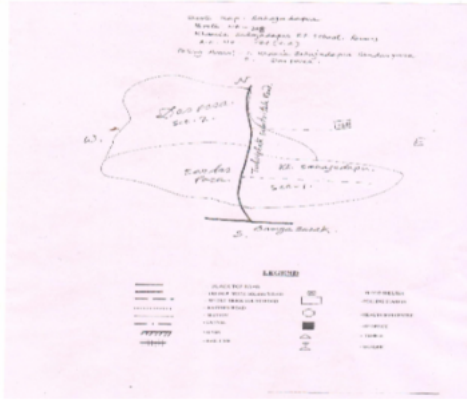

Nazri Naksha