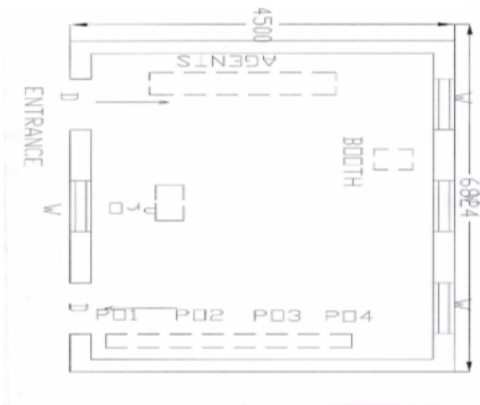

নির্বাচক নিবন্ধন আধিকারিকের স্বাক্ষর

Nazri Naksha

Google Map View

Polling Station Building Front View

136/205 - Khania Sahajadapur F.P.School (Room No. 3)

Polling Station Front View

Cad View

Key MAP View