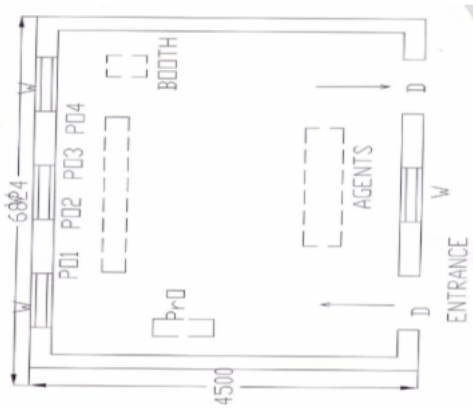

নির্বাচক নিবন্ধন আধিকারিকের স্বাক্ষর

Nazri Naksha

Google Map View

Polling Station Building Front View

Polling Station Front View

Cad View

Key MAP View

1 নাম : মোজাফফর আহমেদ সেখ পিতার নাম: ফরহাদ আলি সেখ বাড়ির নং : এন0073 বয়স : 54 লিঙ্গ : পুরুষ	WPG1581107 ফটো উপলব্ধ	2 নাম : আলোমা শেখ স্বামীর নাম: ইউসুফ শেখ বাড়ির নং : n0073 বয়স : 36 লিঙ্গ : মহিলা	WPG0711002 ফটো উপলব্ধ	3 নাম : শাজাহান সেখ পিতার নাম: হামিদ শেখ বাড়ির নং : n0073 বয়স : 37 লিঙ্গ : পুরুষ	WPG0585851 ফটো উপলব্ধ
4 নাম : জাহাঙ্গির শেখ পিতার নাম: অজিত আলি শেখ বাড়ির নং : n0073 বয়স : 44 লিঙ্গ : পুরুষ	JTJ1732817 ফটো উপলব্ধ	5 নাম : জেসমিন সেখ স্বামীর নাম: জাহাঙ্গীর সেখ বাড়ির নং : n0073 বয়স : 40 লিঙ্গ : মহিলা	WPG0817684 ফটো উপলব্ধ	# 6 নাম : ইয়াসমিনা সেখ স্বামীর নাম: মস্তাক আহমেদ সেখ বাড়ির নং : n0073 বয়স : 32 লিঙ্গ : মহিলা	WPG1035880 ফটো উপলব্ধ
7 নাম : আতিকুর সেখ পিতার নাম: সাহেব আলী সেখ বাড়ির নং : n0073 বয়স : 29 লিঙ্গ : পুরুষ	WPG1243807 ফটো উপলব্ধ	8 নাম : মস্তাক আহমেদ শেখ পিতার নাম: ফে.হাদ আলি শেখ বাড়ির নং : n0073 বয়স : 41 লিঙ্গ : পুরুষ	JTJ2715977 ফটো উপলব্ধ	9 নাম : ফিরুজা সেখ স্বামীর নাম: নজিম সেখ বাড়ির নং : n0073 বয়স : 32 লিঙ্গ : মহিলা	WPG1489103 ফটো উপলব্ধ
10 নাম : রোশেনারা সেখ স্বামীর নাম: অজিত আলি সেখ বাড়ির নং : n0073 বয়স : 70 লিঙ্গ : মহিলা	JTJ0945600 ফটো উপলব্ধ	11 নাম : আমির আলি সেখ পিতার নাম: ফটিক সেখ বাড়ির নং : n0073 বয়স : 71 লিঙ্গ : পুরুষ	JTJ3004447 ফটো উপলব্ধ	12 নাম : সকিনা সেখ স্বামীর নাম: ফরহাদ আলি সেখ বাড়ির নং : n0073 বয়স : 68 লিঙ্গ : মহিলা	JTJ0945592 ফটো উপলব্ধ
13 নাম : ইউসুফ শেখ মায়ের নাম: খালেদা সেখ বাড়ির নং : n0073 বয়স : 41 লিঙ্গ : পুরুষ	WPG0585828 ফটো উপলব্ধ	14 নাম : আয়েসা সুলতানা বিবি স্বামীর নাম: মনির আলম বাড়ির নং : n0073 বয়স : 60 লিঙ্গ : মহিলা	JTJ0945618 ফটো উপলব্ধ	15 নাম : সাকিলা সেখ স্বামীর নাম: হামিদ সেখ বাড়ির নং : n0073 বয়স : 55 লিঙ্গ : মহিলা	JTJ0945626 ফটো উপলব্ধ
16 নাম : জাহাঙ্গীর হোসেন সেখ পিতার নাম: মেহেব আলী সেখ বাড়ির নং : n0073 বয়স : 54 লিঙ্গ : পুরুষ	JTJ2608008 ফটো উপলব্ধ	17 নাম : খাদিজা সেখ স্বামীর নাম: রইচ আলি সেখ বাড়ির নং : n0073 বয়স : 46 লিঙ্গ : মহিলা	JTJ1613835 ফটো উপলব্ধ	18 নাম : আজমিরা সেখ স্বামীর নাম: মোজাফফর আহমেদ সেখ বাড়ির নং : এন0073 বয়স : 46 লিঙ্গ : মহিলা	JTJ2608032 ফটো উপলব্ধ
19 নাম : সামিনা সেখ স্বামীর নাম: আব্দুল আলিম সেখ বাড়ির নং : n0073 বয়স : 37 লিঙ্গ : মহিলা	WPG1035716 ফটো উপলব্ধ	20 নাম : নজিম সেখ পিতার নাম: সাহেব আলি সেখ বাড়ির নং : n0073 বয়স : 35 লিঙ্গ : পুরুষ	WPG1161694 ফটো উপলব্ধ	21 নাম : হাফিজা সেখ স্বামীর নাম: নচিম সেখ বাড়ির নং : n0073 বয়স : 36 লিঙ্গ : মহিলা	WPG0913517 ফটো উপলব্ধ
22 নাম : আজিজুল সেখ পিতার নাম: সাহেব আলি সেখ বাড়ির নং : n0073 বয়স : 32 লিঙ্গ : পুরুষ	WPG1161686 ফটো উপলব্ধ	23 নাম : সাজামাল সেখ পিতার নাম: আব্দুল হামিদ সেখ বাড়ির নং : n0073 বয়স : 32 লিঙ্গ : পুরুষ	WPG1035849 ফটো উপলব্ধ	24 নাম : আব্দুল আলিম সেখ পিতার নাম: আমির আলি সেখ বাড়ির নং : n0073 বয়স : 50 লিঙ্গ : পুরুষ	JTJ3004454 ফটো উপলব্ধ
25 নাম : আব্দুল আহাদ সেখ পিতার নাম: আমির আলি সেখ বাড়ির নং : n0073 বয়স : 41 লিঙ্গ : পুরুষ	MDR2360675 ফটো উপলব্ধ	26 নাম : রেকসোনা সেখ স্বামীর নাম: আব্দুল মাতিন সেখ বাড়ির নং : n0073 বয়স : 34 লিঙ্গ : মহিলা	WPG1035930 ফটো উপলব্ধ	27 নাম : আব্দুল মাতিন সেখ পিতার নাম: আমির আলি সেখ বাড়ির নং : n0073 বয়স : 44 লিঙ্গ : পুরুষ	JTJ2828945 ফটো উপলব্ধ
28 নাম : আরিফা সেখ স্বামীর নাম: আজিজুল সেখ বাড়ির নং : n0073 বয়স : 30 লিঙ্গ : মহিলা	SDE1602929 ফটো উপলব্ধ	29 নাম : হাফিজ শেখ স্বামীর নাম: সাহেব আলী সেখ বাড়ির নং : n0073 বয়স : 68 লিঙ্গ : মহিলা	JTJ1614304 ফটো উপলব্ধ	30 নাম : আবুতাহের সেখ পিতার নাম: ইসমাইল শেখ বাড়ির নং : n0205 বয়স : 45 লিঙ্গ : পুরুষ	JTJ2695757 ফটো উপলব্ধ