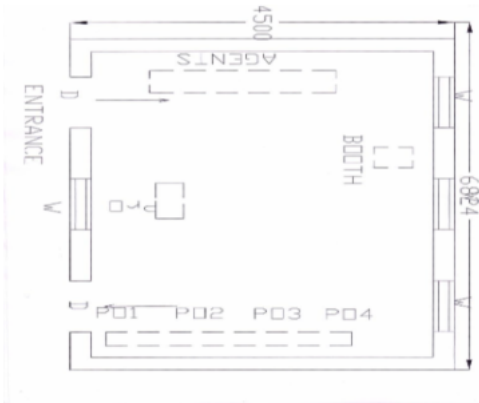

নির্বাচক নিবন্ধন আধিকারিকের স্বাক্ষর

Nazri Naksha

Google Map View

Polling Station Building Front View

136/208 - Tulshighata F.P. School (Room No. 2)

Polling Station Front View

Cad View

Key MAP View