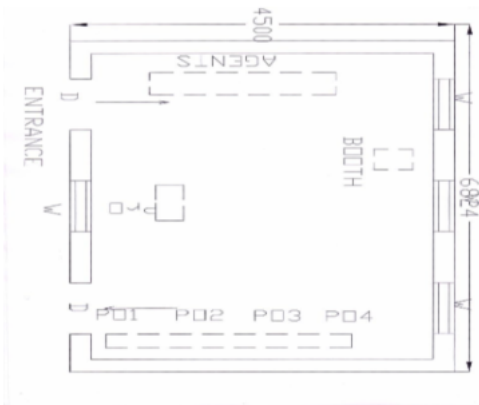

নির্বাচক নিবন্ধন আধিকারিকের স্বাক্ষর

Nazri Naksha

Google Map View

Polling Station Building Front View

136/209 - Tulshighata Jagatbandhu Institution

Polling Station Front View

Cad View

Key MAP View