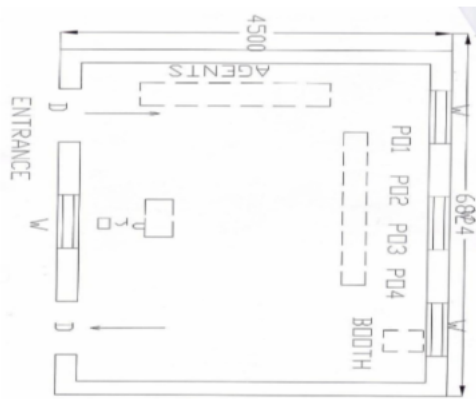

নির্বাচক নিবন্ধন আধিকারিকের স্বাক্ষর

Nazri Naksha

Google Map View

Polling Station Building Front View

136/210 - Srirampur S.S.K.

Polling Station Front View

Cad View

Key MAP View