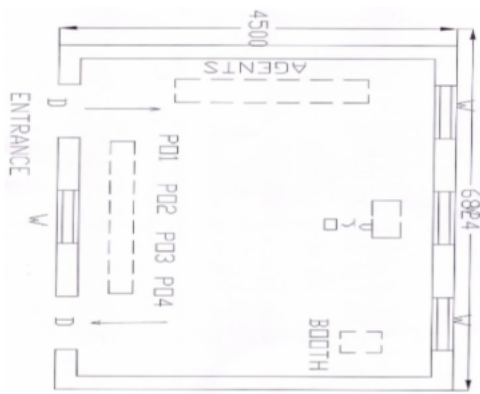

নির্বাচক নিবন্ধন আধিকারিকের স্বাক্ষর

Nazri Naksha

Google Map View

Polling Station Building Front View

Polling Station Front View

Cad View

Key MAP View

বিধানসভা নির্বাচনক্ষেত্রের নং, নাম : 136-জয়নগর
ভাগ নং, নাম : 1-নক্ষর,মালিক ও মাখাল পাড়া