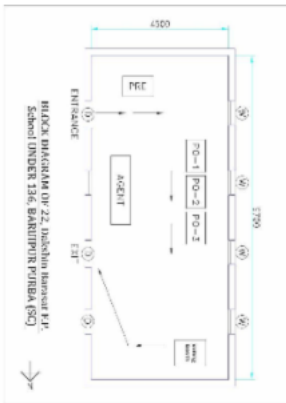

নির্বাচক নিবন্ধন আধিকারিকের স্বাক্ষর

Nazri Naksha

Google Map View

Polling Station Building Front View

Polling Station Front View

Cad View

Key MAP View

1 নাম : রত্না সরদার স্বামীর নাম: শংকর সরদার বাড়ির নং : n0279 বয়স : 43 লিঙ্গ : মহিলা	WPG1056985 ফটো উপলব্ধ	2 নাম : দয়াময় সরদার পিতার নাম: শংকর কুমার সরদার বাড়ির নং : n0279 বয়স : 31 লিঙ্গ : পুরুষ	WPG0957415 ফটো উপলব্ধ	3 নাম : অনিন্দিতা নস্কর পিতার নাম: শৈলেন্দ্র নাথ নস্কর বাড়ির নং : 90 বয়স : 25 লিঙ্গ : মহিলা	WPG1550219 ফটো উপলব্ধ
4 নাম : প্রোভাবতী নস্কর পিতার নাম: দীপনকর নস্কর বাড়ির নং : 141 বয়স : 26 লিঙ্গ : মহিলা	WPG1550243 ফটো উপলব্ধ	5 নাম : রাজু সরদার পিতার নাম: দিবাকর সরদার বাড়ির নং : 280 বয়স : 26 লিঙ্গ : পুরুষ	WPG1577642 ফটো উপলব্ধ	6 নাম : মধুমিতা নস্কর স্বামীর নাম: বাপ্পা নস্কর বাড়ির নং : 333 বয়স : 31 লিঙ্গ : মহিলা	WPG1550227 ফটো উপলব্ধ
7 নাম : রুপা মন্ডল স্বামীর নাম: অনূপ মন্ডল বাড়ির নং : বয়স : 44 লিঙ্গ : মহিলা	WPG1550250 ফটো উপলব্ধ	8 নাম : অনূপ মন্ডল পিতার নাম: বঙ্কিম বিহারী মন্ডল বাড়ির নং : বয়স : 53 লিঙ্গ : পুরুষ	WPG1550276 ফটো উপলব্ধ	9 নাম : কায়াবালা নস্কর পিতার নাম: স্বপন নস্কর বাড়ির নং : 90 বয়স : 27 লিঙ্গ : মহিলা	WPG1550292 ফটো উপলব্ধ
10 নাম : রুপক সরদার মায়ের নাম: বিমলা সরদার বাড়ির নং : বয়স : 27 লিঙ্গ : পুরুষ	WPG1550318 ফটো উপলব্ধ	11 নাম : প্রবীর হালদার পিতার নাম: নিতাই হালদার বাড়ির নং : 18 বয়স : 27 লিঙ্গ : পুরুষ	WPG1550334 ফটো উপলব্ধ	12 নাম : উর্বসী সরদার স্বামীর নাম: অশোক সরদার বাড়ির নং : 223 বয়স : 26 লিঙ্গ : মহিলা	WPG1550359 ফটো উপলব্ধ
13 নাম : সুপ্রিয় নস্কর মায়ের নাম: সুমিত্রা নস্কর বাড়ির নং : 581 বয়স : 25 লিঙ্গ : পুরুষ	WPG1550375 ফটো উপলব্ধ	14 নাম : অঙ্কিতা মনি পিতার নাম: অবনী ভূষণ মনি বাড়ির নং : 262 বয়স : 25 লিঙ্গ : মহিলা	WPG1550391 ফটো উপলব্ধ	15 নাম : সন্দীপ সরদার পিতার নাম: মধুসূদন সরদার বাড়ির নং : 208 বয়স : 25 লিঙ্গ : পুরুষ	WPG1577634 ফটো উপলব্ধ
16 নাম : প্রিয়ান্বিতা সরদার স্বামীর নাম: সন্দীপ বাড়ির নং : 208 বয়স : 23 লিঙ্গ : মহিলা	WPG2007797 ফটো উপলব্ধ	17 নাম : শংকর সরদার পিতার নাম: হরেকৃষ্ণ সরদার বাড়ির নং : n0279 বয়স : 52 লিঙ্গ : পুরুষ	WPG1056977 ফটো উপলব্ধ	18 নাম : দেবাশিষ অধিকারী পিতার নাম: মেঘনাথ অধিকারী বাড়ির নং : 331 বয়স : 25 লিঙ্গ : পুরুষ	WPG1550201 ফটো উপলব্ধ
19 নাম : রিমা অধিকারী পিতার নাম: সোনাতন অধিকারী বাড়ির নং : এন0000 বয়স : 23 লিঙ্গ : মহিলা	WPG1739515 ফটো উপলব্ধ	20 নাম : সৌম্যদীপ অধিকারী পিতার নাম: বাসুদেব অধিকারী বাড়ির নং : 0 বয়স : 25 লিঙ্গ : পুরুষ	WPG1550177 ফটো উপলব্ধ	21 নাম : সোনাতন অধিকারী পিতার নাম: নিত্যানন্দ অধিকারী বাড়ির নং : 102 বয়স : 56 লিঙ্গ : পুরুষ	JTJ2935625 ফটো উপলব্ধ
22 নাম : অনিমা অধিকারী স্বামীর নাম: সনাতন অধিকারী বাড়ির নং : 039 বয়স : 50 লিঙ্গ : মহিলা	JTJ2935617 ফটো উপলব্ধ	23 নাম : রানু অধিকারী স্বামীর নাম: পলাশ অধিকারী বাড়ির নং : 136 বয়স : 36 লিঙ্গ : মহিলা	WPG1954502 ফটো উপলব্ধ	24 নাম : কল্পনা অধিকারী স্বামীর নাম: নিত্যানন্দ অধিকারী বাড়ির নং : এন0000 বয়স : 76 লিঙ্গ : মহিলা	WPG1739374 ফটো উপলব্ধ
25 নাম : চন্দনা অধিকারী স্বামীর নাম: সমর অধিকারী বাড়ির নং : n0037 বয়স : 40 লিঙ্গ : মহিলা	JTJ2663888 ফটো উপলব্ধ	26 নাম : আরতি অধিকারী স্বামীর নাম: কার্তিক অধিকারী বাড়ির নং : n0024 বয়স : 58 লিঙ্গ : মহিলা	JTJ0231886 ফটো উপলব্ধ	27 নাম : পলাশ অধিকারী পিতার নাম: বৃন্দাবন অধিকারী বাড়ির নং : n0024 বয়স : 41 লিঙ্গ : পুরুষ	JTJ2663854 ফটো উপলব্ধ
28 নাম : প্রনব অধিকারী পিতার নাম: বৃন্দাবন অধিকারী বাড়ির নং : n0024 বয়স : 41 লিঙ্গ : পুরুষ	JTJ2663862 ফটো উপলব্ধ	29 নাম : বৃন্দাবন অধিকারী পিতার নাম: পাঁচু অধিকারী বাড়ির নং : n0024 বয়স : 68 লিঙ্গ : পুরুষ	JTJ0231878 ফটো উপলব্ধ	30 নাম : বাসুদেব অধিকারী পিতার নাম: সন্তোষ অধিকারী বাড়ির নং : n0295 বয়স : 55 লিঙ্গ : পুরুষ	WPG1083435 ফটো উপলব্ধ