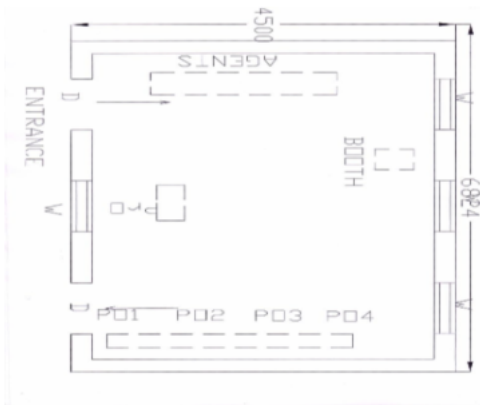

নির্বাচক নিবন্ধন আধিকারিকের স্বাক্ষর

Nazri Naksha

Google Map View

Polling Station Building Front View

136/216 - Dosra Bhagabanpur Uttar S.S.K.

Polling Station Front View

Cad View

Key MAP View