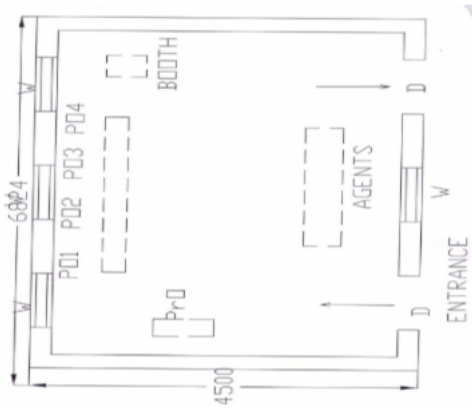

নির্বাচক নিবন্ধন আধিকারিকের স্বাক্ষর

Nazri Naksha

Google Map View

Polling Station Building Front View

136/217 - Paschim Nimpith Nibhanani S.S.K.

Polling Station Front View

Cad View

Key MAP View