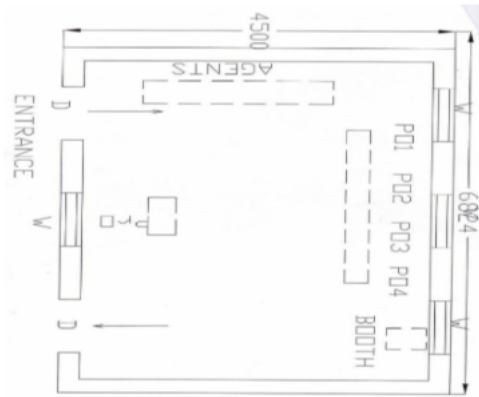

নির্বাচক নিবন্ধন আধিকারিকের স্বাক্ষর

Nazri Naksha

Google Map View

Polling Station Building Front View

Polling Station Front View

Cad View

Key MAP View

1 নাম : হেদায়াতুল্লা খান পিতার নাম : সুমিরউল্লা খান বাড়ির নং : n0159 বয়স : 45 লিঙ্গ : পুরুষ	WPG0587360 ফটো উপলব্ধ	2 নাম : রসিদা বিবি খান স্বামীর নাম : হাবিবুল্লা খান বাড়ির নং : n0158 বয়স : 42 লিঙ্গ : মহিলা	WPG0587352 ফটো উপলব্ধ	3 নাম : হাবিবুল্লা খান পিতার নাম : সুমিরউল্লা খান বাড়ির নং : n0157 বয়স : 54 লিঙ্গ : পুরুষ	WPG0587345 ফটো উপলব্ধ
4 নাম : নূরবান খান স্বামীর নাম : সুমিরউল্লা খান বাড়ির নং : n0156 বয়স : 79 লিঙ্গ : মহিলা	WPG0587337 ফটো উপলব্ধ	5 নাম : সেলিমা লস্কর পিতার নাম : নাসির উদ্দিন লস্কর বাড়ির নং : পাট নং - 232 বয়স : 28 লিঙ্গ : মহিলা	RUL2062669 ফটো উপলব্ধ	6 নাম : শাহআলম লস্কর পিতার নাম : ইছা লস্কর বাড়ির নং : n0055 বয়স : 46 লিঙ্গ : পুরুষ	JTJ2603124 ফটো উপলব্ধ
7 নাম : হাসান খান পিতার নাম : হাবিবুল্লা খান বাড়ির নং : এন 01179 বয়স : 22 লিঙ্গ : পুরুষ	WPG1870625 ফটো উপলব্ধ	8 নাম : হাফিজুল খান পিতার নাম : হাবিবুল্লা খান বাড়ির নং : 00 বয়স : 24 লিঙ্গ : পুরুষ	WPG1648021 ফটো উপলব্ধ	9 নাম : পিঙ্কি অধিকারী স্বামীর নাম : বাপন অধিকারী বাড়ির নং : 000 বয়স : 31 লিঙ্গ : মহিলা	WPG1771880 ফটো উপলব্ধ
10 নাম : দেবদাস অধিকারী পিতার নাম : গরুল অধিকারী বাড়ির নং : n0260 বয়স : 32 লিঙ্গ : পুরুষ	WPG1419597 ফটো উপলব্ধ	11 নাম : শঙ্কু অধিকারী মায়ের নাম : সুসি অধিকারী বাড়ির নং : - বয়স : 36 লিঙ্গ : পুরুষ	WPG1582873 ফটো উপলব্ধ	12 নাম : মামোনী অধিকারী স্বামীর নাম : শঙ্কু অধিকারী বাড়ির নং : এন0019 বয়স : 32 লিঙ্গ : মহিলা	WPG1964782 ফটো উপলব্ধ
13 নাম : পূর্ণিমা অধিকারী স্বামীর নাম : রাজকুমার অধিকারী বাড়ির নং : n0146 বয়স : 34 লিঙ্গ : মহিলা	WPG1040989 ফটো উপলব্ধ	14 নাম : সীতা অধিকারী স্বামীর নাম : সুধীর অধিকারী বাড়ির নং : n0110 বয়স : 51 লিঙ্গ : মহিলা	JTJ0926519 ফটো উপলব্ধ	15 নাম : কৃষ্ণ অধিকারী পিতার নাম : নিরপদ অধিকারী বাড়ির নং : n0005 বয়স : 56 লিঙ্গ : পুরুষ	WB/15/103/525177 ফটো উপলব্ধ
16 নাম : রেখা অধিকারী স্বামীর নাম : মানিক অধিকারী বাড়ির নং : n0002 বয়স : 59 লিঙ্গ : মহিলা	JTJ2602001 ফটো উপলব্ধ	17 নাম : অনিমা অধিকারী স্বামীর নাম : শঙ্কর অধিকারী বাড়ির নং : n0001 বয়স : 53 লিঙ্গ : মহিলা	JTJ1717115 ফটো উপলব্ধ	18 নাম : শঙ্কর অধিকারী পিতার নাম : দেবেন অধিকারী বাড়ির নং : n0001 বয়স : 55 লিঙ্গ : পুরুষ	JTJ0926535 ফটো উপলব্ধ
19 নাম : বাপন অধিকারী পিতার নাম : সুধীর অধিকারী বাড়ির নং : n0289 বয়স : 31 লিঙ্গ : পুরুষ	WPG1435940 ফটো উপলব্ধ	20 নাম : সুসি তা অধিকারী পিতার নাম : শংকর অধিকারী বাড়ির নং : n0001 বয়স : 31 লিঙ্গ : মহিলা	WPG1165497 ফটো উপলব্ধ	21 নাম : চন্দ্রানী কয়াল পিতার নাম : শিশির কয়াল বাড়ির নং : n0081 বয়স : 37 লিঙ্গ : মহিলা	WPG0587253 ফটো উপলব্ধ
22 নাম : অয়ন কয়াল পিতার নাম : শিশির কয়াল বাড়ির নং : n0081 বয়স : 36 লিঙ্গ : পুরুষ	WPG0587261 ফটো উপলব্ধ	23 নাম : শিখা কয়াল স্বামীর নাম : শিশির কয়াল বাড়ির নং : n0081 বয়স : 61 লিঙ্গ : মহিলা	JTJ0926642 ফটো উপলব্ধ	24 নাম : আহাদুন খান স্বামীর নাম : রবিউল খান বাড়ির নং : n0040 বয়স : 50 লিঙ্গ : মহিলা	WPG0532077 ফটো উপলব্ধ
25 নাম : রোসোনারা বিবি খাঁ স্বামীর নাম : খালেদ খাঁ বাড়ির নং : n0040 বয়স : 71 লিঙ্গ : মহিলা	JTJ0926667 ফটো উপলব্ধ	26 নাম : রোজিনা খাঁ পিতার নাম : আঃ খালেদ খাঁ বাড়ির নং : n0040 বয়স : 44 লিঙ্গ : মহিলা	JTJ2602142 ফটো উপলব্ধ	27 নাম : বসির হোসেন খাঁ পিতার নাম : আঃ খালেদ খাঁ বাড়ির নং : n0040 বয়স : 46 লিঙ্গ : পুরুষ	JTJ2826998 ফটো উপলব্ধ
28 নাম : আব্দুল মুকিত খান পিতার নাম : রবিউল হক খান বাড়ির নং : এন0080 বয়স : 22 লিঙ্গ : পুরুষ	WPG1813435 ফটো উপলব্ধ	29 নাম : হাফিজা খান স্বামীর নাম : কবির হোসেন খান বাড়ির নং : n0040 বয়স : 41 লিঙ্গ : মহিলা	WPG0532085 ফটো উপলব্ধ	30 নাম : কবির হোসেন খান পিতার নাম : আব্দুল খালেদ খান বাড়ির নং : n0040 বয়স : 47 লিঙ্গ : পুরুষ	JTJ2602126 ফটো উপলব্ধ