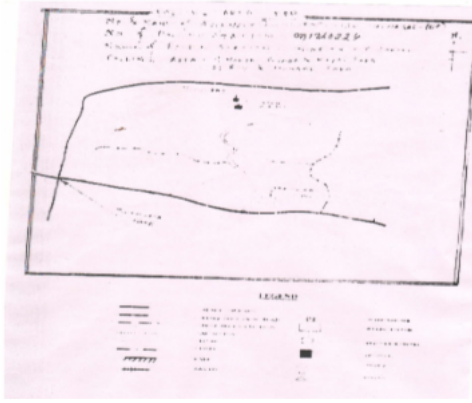

Nazri Naksha