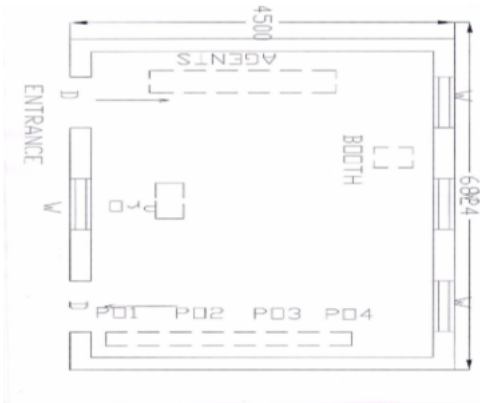

নির্বাচক নিবন্ধন আধিকারিকের স্বাক্ষর

Nazri Naksha

Google Map View

Polling Station Building Front View

Polling Station Front View

Cad View

Key MAP View

বিধানসভা নির্বাচনক্ষেত্রের নং, নাম : 136-জয়নগর
ভাগ নং, নাম : 1-হালদার ও প্রামানিক পাড়া