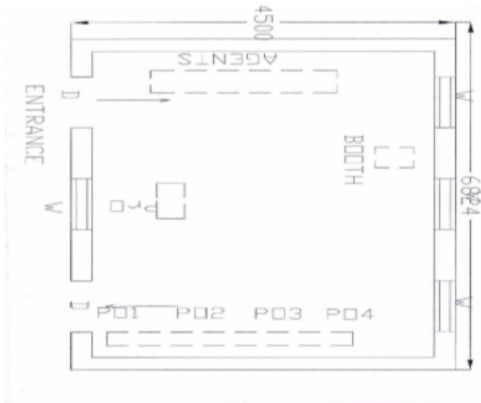

নির্বাচক নিবন্ধন আধিকারিকের স্বাক্ষর

Nazri Naksha

Google Map View

Polling Station Building Front View

136/225 - Uttar Thakurchak F.P. School (Room No. 2)

Polling Station Front View

Cad View

Key MAP View