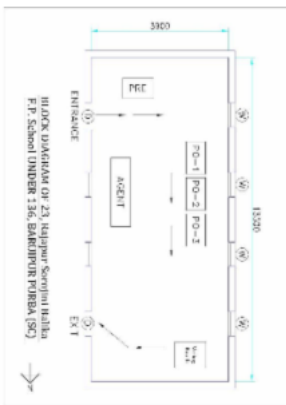

নির্বাচক নিবন্ধন আধিকারিকের স্বাক্ষর

Nazri Naksha

Google Map View

Polling Station Building Front View

Polling Station Front View

Cad View

Key MAP View

1 নাম : অমিত হালদার পিতার নাম: মাধাই হালদার বাড়ির নং : 70 বয়স : 27 লিঙ্গ : পুরুষ	WPG1550631 ফটো উপলব্ধ	2 নাম : সুপ্রিয় মন্ডল পিতার নাম: প্রবীর মন্ডল বাড়ির নং : n0274 বয়স : 27 লিঙ্গ : পুরুষ	WPG1429240 ফটো উপলব্ধ	3 নাম : মল্লিকা ভূইয়া স্বামীর নাম: সুরজিৎ ভূইঞা বাড়ির নং : বয়স : 30 লিঙ্গ : মহিলা	WPG1550805 ফটো উপলব্ধ
4 নাম : ভাস্কর মন্ডল পিতার নাম: সুশীল মন্ডল বাড়ির নং : 56 বয়স : 26 লিঙ্গ : পুরুষ	WPG1550888 ফটো উপলব্ধ	5 নাম : কার্তিক রং পিতার নাম: দিলীপ রং বাড়ির নং : 50 বয়স : 26 লিঙ্গ : পুরুষ	WPG1550904 ফটো উপলব্ধ	6 নাম : সিদ্ধার্থ মন্ডল পিতার নাম: নবীন মন্ডল বাড়ির নং : বয়স : 25 লিঙ্গ : পুরুষ	WPG1550920 ফটো উপলব্ধ
7 নাম : অনিতা মন্ডল স্বামীর নাম: উজ্জ্বল মন্ডল বাড়ির নং : 180 বয়স : 29 লিঙ্গ : মহিলা	WPG1550946 ফটো উপলব্ধ	8 নাম : রুপা নস্কর স্বামীর নাম: তপন কুমার নস্কর বাড়ির নং : 82 বয়স : 25 লিঙ্গ : মহিলা	WPG1550607 ফটো উপলব্ধ	9 নাম : সৌরভ মন্ডল পিতার নাম: সন্নাসী মন্ডল বাড়ির নং : 09 বয়স : 25 লিঙ্গ : পুরুষ	WPG1550623 ফটো উপলব্ধ
10 নাম : টুকটুকি মন্ডল স্বামীর নাম: সুরভ মন্ডল বাড়ির নং : 000 বয়স : 26 লিঙ্গ : মহিলা	WPG1550862 ফটো উপলব্ধ	11 নাম : মল্লিকা হালদার পিতার নাম: অশোক হালদার বাড়ির নং : -- বয়স : 29 লিঙ্গ : মহিলা	WPG1550730 ফটো উপলব্ধ	12 নাম : কৃষ্ণ কাঁড়াল পিতার নাম: সুধন্য কাঁড়াল বাড়ির নং : n0001 বয়স : 82 লিঙ্গ : পুরুষ	JTJ0250688 ফটো উপলব্ধ
13 নাম : ঝুমা কাঁড়াল স্বামীর নাম: দিনেশ কাঁড়াল বাড়ির নং : n0001 বয়স : 40 লিঙ্গ : মহিলা	JTJ2861235 ফটো উপলব্ধ	14 নাম : পূর্ণিমা কাঁড়াল স্বামীর নাম: দীপক কাঁড়াল বাড়ির নং : n0001 বয়স : 36 লিঙ্গ : মহিলা	WPG0742668 ফটো উপলব্ধ	15 নাম : দীপক কাঁড়াল পিতার নাম: কৃষ্ণ কাঁড়াল বাড়ির নং : n0001 বয়স : 43 লিঙ্গ : পুরুষ	JTJ2392728 ফটো উপলব্ধ
16 নাম : দীনেশ কাঁড়াল পিতার নাম: কৃষ্ণ কাঁড়াল বাড়ির নং : n0001 বয়স : 48 লিঙ্গ : পুরুষ	JTJ1770684 ফটো উপলব্ধ	17 নাম : অঞ্জলী কাঁড়াল স্বামীর নাম: দিলীপ কাঁড়াল বাড়ির নং : n0001 বয়স : 45 লিঙ্গ : মহিলা	JTJ1538941 ফটো উপলব্ধ	18 নাম : দিলীপ কাঁড়াল পিতার নাম: কৃষ্ণ কাঁড়াল বাড়ির নং : n0001 বয়স : 51 লিঙ্গ : পুরুষ	JTJ0250704 ফটো উপলব্ধ
19 নাম : নমিতা কাঁড়াল স্বামীর নাম: কৃষ্ণ কাঁড়াল বাড়ির নং : n0001 বয়স : 73 লিঙ্গ : মহিলা	JTJ0250696 ফটো উপলব্ধ	20 নাম : শ্যামলী নস্কর স্বামীর নাম: সুভাষ নস্কর বাড়ির নং : এন00 বয়স : 29 লিঙ্গ : মহিলা	RUL1732924 ফটো উপলব্ধ	21 নাম : সুরোজিত কাঁড়াল পিতার নাম: দিনেশ কাঁড়াল বাড়ির নং : 000 বয়স : 21 লিঙ্গ : পুরুষ	WPG1881077 ফটো উপলব্ধ
22 নাম : রাম গায়ের পিতার নাম: পাঁচু গায়ের বাড়ির নং : নং188 বয়স : 25 লিঙ্গ : পুরুষ	WPG1694413 ফটো উপলব্ধ	23 নাম : পারমিতা নস্কর স্বামীর নাম: অম্বদীপ নস্কর বাড়ির নং : এন00 বয়স : 23 লিঙ্গ : মহিলা	WPG1862150 ফটো উপলব্ধ	24 নাম : সমর ঘুঘু পিতার নাম: হরলাল ঘুঘু বাড়ির নং : n0269 বয়স : 53 লিঙ্গ : পুরুষ	WB/15/103/273661 ফটো উপলব্ধ
25 নাম : অমল ঘুঘু পিতার নাম: বিপ্লু ঘুঘু বাড়ির নং : এন00 বয়স : 25 লিঙ্গ : পুরুষ	WPG1550524 ফটো উপলব্ধ	26 নাম : পূর্ণিমা ঘুঘু স্বামীর নাম: সমর ঘুঘু বাড়ির নং : n0268 বয়স : 48 লিঙ্গ : মহিলা	JTJ1563568 ফটো উপলব্ধ	27 নাম : তন্ময় ঘুঘু পিতার নাম: সমর ঘুঘু বাড়ির নং : n0256 বয়স : 29 লিঙ্গ : পুরুষ	WPG1364801 ফটো উপলব্ধ
28 নাম : অজয় নস্কর পিতার নাম: বাবলু নস্কর বাড়ির নং : n0261 বয়স : 29 লিঙ্গ : পুরুষ	WPG1364850 ফটো উপলব্ধ	29 নাম : পুষ্প নস্কর স্বামীর নাম: বাবলু নস্কর বাড়ির নং : n0249 বয়স : 33 লিঙ্গ : মহিলা	WPG1354604 ফটো উপলব্ধ	30 নাম : নিভা নস্কর স্বামীর নাম: অনুপ নস্কর বাড়ির নং : n0077 বয়স : 47 লিঙ্গ : মহিলা	JTJ1745181 ফটো উপলব্ধ