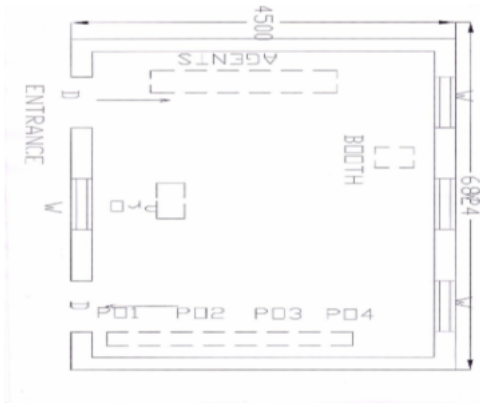

নির্বাচক নিবন্ধন আধিকারিকের স্বাক্ষর

Nazri Naksha

Google Map View

Polling Station Building Front View

Polling Station Front View

Cad View

Key MAP View

1	WPG1645167	ফটো উপলব্ধ	নাম : সরিফুল মোল্লা পিতার নাম: অশ্বেত মোল্লা বাড়ির নং : 00 বয়স : 28 লিঙ্গ : পুরুষ	2	WPG1645159	ফটো উপলব্ধ	নাম : জামির হোসেন হালদার পিতার নাম: খয়রুল হালদার বাড়ির নং : 00 বয়স : 26 লিঙ্গ : পুরুষ	3	WPG1645118	ফটো উপলব্ধ	নাম : নুরনেছা লস্কর স্বামীর নাম: ইয়াসিন লস্কর বাড়ির নং : 00 বয়স : 37 লিঙ্গ : মহিলা
4	WPG1645043	ফটো উপলব্ধ	নাম : রেহেনা মোল্লা স্বামীর নাম: আমির হোসেন মোল্লা বাড়ির নং : 00 বয়স : 25 লিঙ্গ : মহিলা	5	WPG1811538	ফটো উপলব্ধ	নাম : সাহিদা হালদার স্বামীর নাম: জামির হোসেন হালদার বাড়ির নং : নং000 বয়স : 22 লিঙ্গ : মহিলা	6	WPG1645142	ফটো উপলব্ধ	নাম : আলেমা গাজী পিতার নাম: মুজিবুর রহমান গাজী বাড়ির নং : 00 বয়স : 24 লিঙ্গ : মহিলা
7	WPG1337443	ফটো উপলব্ধ	নাম : ছলেহার খাঁন স্বামীর নাম: আজিম খাঁন বাড়ির নং : n0038 বয়স : 34 লিঙ্গ : মহিলা	8	WPG1337476	ফটো উপলব্ধ	নাম : সফিজুল খাঁন পিতার নাম: আমিন উদ্দিন খাঁন বাড়ির নং : n0038 বয়স : 30 লিঙ্গ : পুরুষ	9	WPG1422153	ফটো উপলব্ধ	নাম : নাজমা খাঁ স্বামীর নাম: মাবিজুল খাঁ বাড়ির নং : n0038 বয়স : 31 লিঙ্গ : মহিলা
10	WPG0919308	ফটো উপলব্ধ	নাম : আজিম খান পিতার নাম: আব্দুল হাই খান বাড়ির নং : n0038 বয়স : 34 লিঙ্গ : পুরুষ	11	WPG1811553	ফটো উপলব্ধ	নাম : মফিজা খান স্বামীর নাম: মোফিজুল খান বাড়ির নং : 0038 বয়স : 26 লিঙ্গ : মহিলা	12	WPG1337435	ফটো উপলব্ধ	নাম : নুসরত খান স্বামীর নাম: আব্দুল বাসার খান বাড়ির নং : n0038 বয়স : 28 লিঙ্গ : মহিলা
13	WB/15/103/498725	ফটো উপলব্ধ	নাম : আঃহাই খাঁ পিতার নাম: ছাকাত খাঁ বাড়ির নং : n0038 বয়স : 81 লিঙ্গ : পুরুষ	14	JTJ2832566	ফটো উপলব্ধ	নাম : আমিন উদ্দিন খাঁ পিতার নাম: আব্দুল হাই খাঁ বাড়ির নং : n0038 বয়স : 62 লিঙ্গ : পুরুষ	15	WPG1045251	ফটো উপলব্ধ	নাম : আবুল বাসার খাঁন পিতার নাম: আব্দুল হাই খাঁন বাড়ির নং : n0038 বয়স : 31 লিঙ্গ : পুরুষ
16	WPG1045285	ফটো উপলব্ধ	নাম : মফিজুল খাঁন পিতার নাম: আমির খাঁন বাড়ির নং : n0038 বয়স : 32 লিঙ্গ : পুরুষ	17	WPG1045186	ফটো উপলব্ধ	নাম : মাবিজুল খান পিতার নাম: আমির খান বাড়ির নং : n0038 বয়স : 35 লিঙ্গ : পুরুষ	18	JTJ2832608	ফটো উপলব্ধ	নাম : হাচিনা খান স্বামীর নাম: আব্দুল হাই খান বাড়ির নং : n0038 বয়স : 76 লিঙ্গ : মহিলা
19	JTJ2832590	ফটো উপলব্ধ	নাম : তানজিলা খাঁ স্বামীর নাম: আঃহালিম খাঁ বাড়ির নং : n0038 বয়স : 46 লিঙ্গ : মহিলা	20	JTJ2832582	ফটো উপলব্ধ	নাম : আঃহালিম খাঁ পিতার নাম: আঃহাই খাঁ বাড়ির নং : n0038 বয়স : 51 লিঙ্গ : পুরুষ	21	JTJ2832574	ফটো উপলব্ধ	নাম : আয়ীরা খাঁ স্বামীর নাম: আমিন উদ্দিন খাঁ বাড়ির নং : n0038 বয়স : 56 লিঙ্গ : মহিলা
22	WPG1975804	ফটো উপলব্ধ	নাম : খাদিজা খান স্বামীর নাম: সফিজুল খান বাড়ির নং : 00 00 বয়স : 32 লিঙ্গ : মহিলা	23	WPG1644996	ফটো উপলব্ধ	নাম : সাকুরা খান পিতার নাম: সাহাজামাল খান বাড়ির নং : 00 বয়স : 25 লিঙ্গ : মহিলা	24	WPG1032895	ফটো উপলব্ধ	নাম : জায়েদা খান স্বামীর নাম: আবুরআলি মল্লিক বাড়ির নং : নং078 বয়স : 35 লিঙ্গ : মহিলা
25	WPG1811306	ফটো উপলব্ধ	নাম : আক্রাম মল্লিক পিতার নাম: পালান মল্লিক বাড়ির নং : এন0078 বয়স : 22 লিঙ্গ : পুরুষ	26	WPG1811512	ফটো উপলব্ধ	নাম : ইন্না খান স্বামীর নাম: মাহফুজ রহমান খান বাড়ির নং : নং063 বয়স : 32 লিঙ্গ : মহিলা	27	WPG1769652	ফটো উপলব্ধ	নাম : আরিফুল মল্লিক পিতার নাম: পালান মল্লিক বাড়ির নং : এন0071 বয়স : 23 লিঙ্গ : পুরুষ
28	WPG1422021	ফটো উপলব্ধ	নাম : ইব্রাহিম গাজী পিতার নাম: মুজিবুর গাজী বাড়ির নং : n0056 বয়স : 30 লিঙ্গ : পুরুষ	29	WPG1421817	ফটো উপলব্ধ	নাম : সাবিনা গাজী স্বামীর নাম: রহমাতুল্লা গাজী বাড়ির নং : n0047 বয়স : 31 লিঙ্গ : মহিলা	30	WPG1421825	ফটো উপলব্ধ	নাম : মুর্শিদা গাজী স্বামীর নাম: সহরআলি গাজী বাড়ির নং : n0047 বয়স : 38 লিঙ্গ : মহিলা