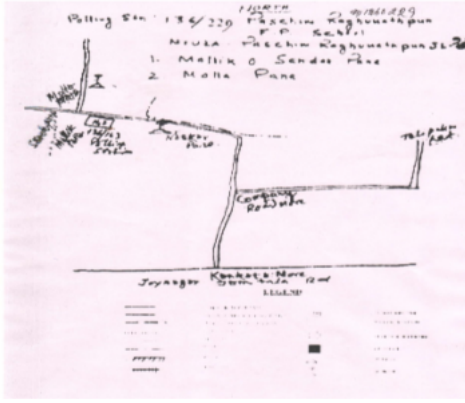

Nazri Naksha