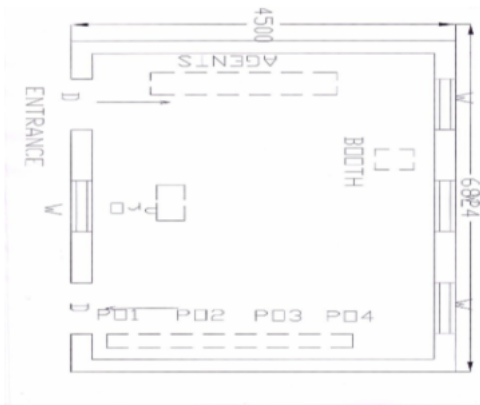

নির্বাচক নিবন্ধন আধিকারিকের স্বাক্ষর

Nazri Naksha

Google Map View

Polling Station Building Front View

Polling Station Front View

Cad View

Key MAP View

বিধানসভা নির্বাচনক্ষেত্রের নং, নাম : 136-জয়নগর
ভাগ নং, নাম : 1-গাজী মাল, সরদার ও নরুর পাড়া