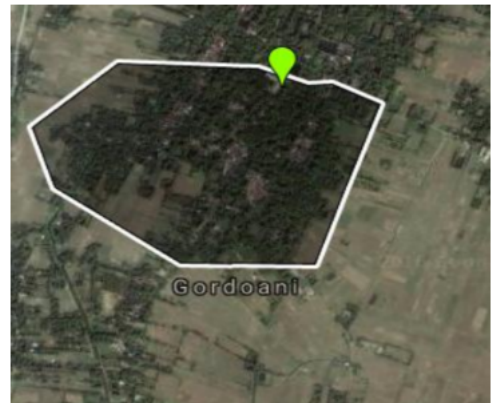

নির্বাচক নিবন্ধন আধিকারিকের স্বাক্ষর

Nazri Naksha

Google Map View

Polling Station Building Front View

Polling Station Front View

Cad View

Key MAP View

বিধানসভা নির্বাচনক্ষেত্রের নং, নাম : 136-জয়নগর  
ভাগ নং, নাম : 1-সরদার,মন্ডল,সেখ খাঁ পাড়া