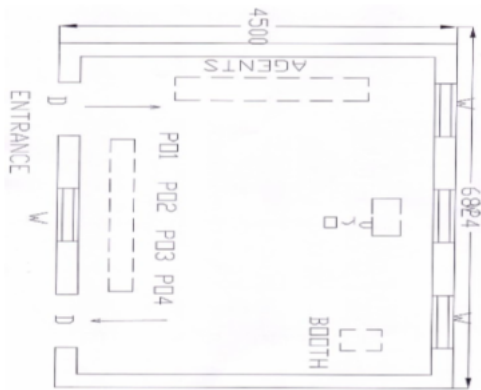

নির্বাচক নিবন্ধন আধিকারিকের স্বাক্ষর

Nazri Naksha

Google Map View

Polling Station Building Front View

Polling Station Front View

Cad View

Key MAP View

বিধানসভা নির্বাচনক্ষেত্রের নং, নাম : 136-জয়নগর  
ভাগ নং, নাম : 1-সরদার,মন্ডল,সেখ খাঁ পাড়া