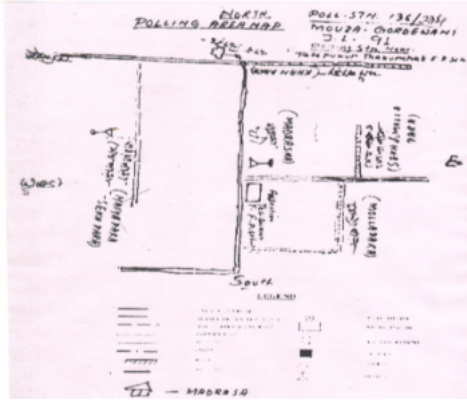

নির্বাচক তালিকা 2026 S25 পশ্চিমবঙ্গ

বিধানসভা নির্বাচনক্ষেত্রের নং, নাম ও সংরক্ষণের স্থিতি : 136 - জয়নগর (তপশীলি জাতি)		অংশ নং : 245			
বিধানসভা নির্বাচনক্ষেত্রটি যে লোকসভা নির্বাচনক্ষেত্রের / ক্ষেত্রসমূহের অন্তর্ভুক্ত তার নং, নাম ও সংরক্ষণ স্থিতি : 19 - জয়নগর (তপশীলি জাতি)					
1. সংশোধনের পূর্ণ বিবরণ					
সংশোধনের বৎসর :	2026	নির্বাচক তালিকার পরিচিতি :			
ভিত্তি তারিখ :	01-01-2026	বিশেষ নিবিড় সংশোধনী ২০২৬-এর চূড়ান্ত ভোটার তালিকা			
সংশোধনের প্রকৃতি :	বিশেষ নিবিড় সংশোধনী 2026				
প্রকাশনার তারিখ :	28-02-2026				
2. অংশ ও নির্বাচনী এলাকার পূর্ণ বিবরণ :					
অংশের ভাগ নং ও নাম :					
1-সরদার,মন্ডল,সেখ খাঁ পাড়া		প্রধান শহর/গ্রাম : গড়দেওয়ানী			
2-মোল্লা সেখ ও মন্ডল পাড়া		ওয়ার্ড :			
		থানা : বকুলতলা			
		গ্রাম পঞ্চগায়েত : গড়দেওয়ানী			
		ব্লক : জয়নগর-2			
		মহকুমা : বারুইপুর			
		জেলা : দক্ষিণ 24 পরগণা			
		পিন : 743338			
3. ভোট গ্রহন কেন্দ্রের পূর্ণ বিবরণ :					
ভোট গ্রহন কেন্দ্রের নং, নাম :		ভোট গ্রহন কেন্দ্রের শ্রেণী :		গ্রামীণ	
245 - তেলিপুকুর ঠাকুরের চক এফ পি স্কুল		এই অংশে সহায়ক ভোটগ্রহন কেন্দ্রের সংখ্যা :		0	
ভোট গ্রহন কেন্দ্রের ঠিকানা :					
তেলিপুকুর ঠাকুরের চক এফ পি স্কুল, রুম-৩, গড়দেওয়ানী					
4. নির্বাচকের সংখ্যা :					
প্রথম ক্রমিক নং	শেষ ক্রমিক নং	মোট সংখ্যা			
		পুরুষ	মহিলা	তৃতীয় লিঙ্গ	মোট
1	750	411	339	0	750

নির্বাচক নিবন্ধন আধিকারিকের স্বাক্ষর

Nazri Naksha

Google Map View

Polling Station Building Front View

Polling Station Front View

Cad View

Key MAP View

বিধানসভা নির্বাচনক্ষেত্রের নং, নাম : 136-জয়নগর  
ভাগ নং, নাম : 1-সরদার,মন্ডল,সেখ খাঁ পাড়া