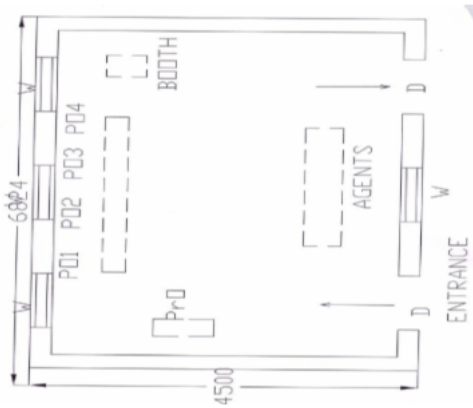

নির্বাচক নিবন্ধন আধিকারিকের স্বাক্ষর

Nazri Naksha

Google Map View

Polling Station Building Front View

Polling Station Front View

Cad View

Key MAP View

বিধানসভা নির্বাচনক্ষেত্রের নং, নাম : 136-জয়নগর
ভাগ নং, নাম : 1-গাজী, নকর ও সরদার পাড়া