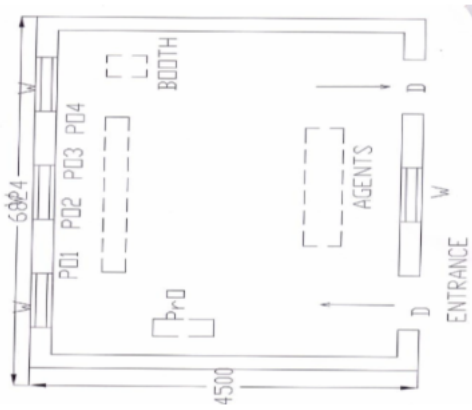

নির্বাচক নিবন্ধন আধিকারিকের স্বাক্ষর

Nazri Naksha

Google Map View

Polling Station Building Front View

Polling Station Front View

Cad View

Key MAP View

বিধানসভা নির্বাচনক্ষেত্রের নং, নাম : 136-জয়নগর
ভাগ নং, নাম : 1-বামনের চক, বৈদ্য, বর ও পৈলান পাড়া