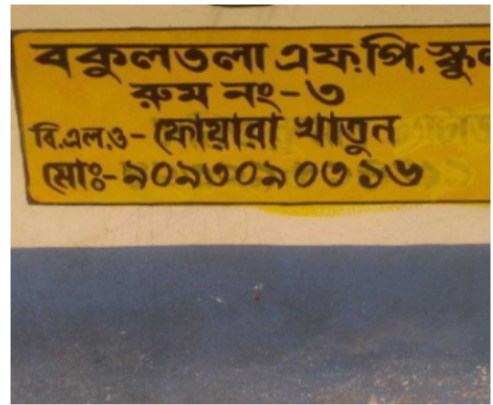

নির্বাচক নিবন্ধন আধিকারিকের স্বাক্ষর

Nazri Naksha

Google Map View

Polling Station Building Front View

136/239 - Bakultala F.P. School (Room No. 2)

Polling Station Front View

Cad View

Key MAP View