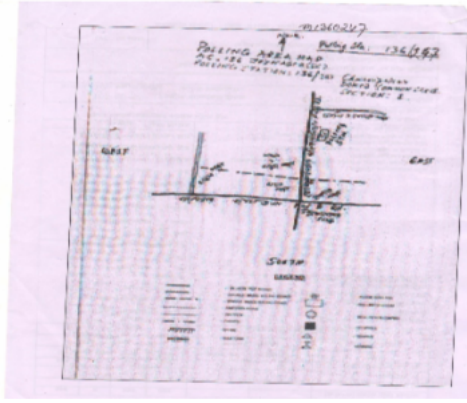

Nazri Naksha