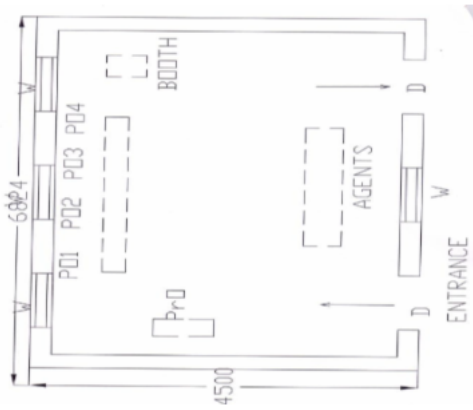

নির্বাচক নিবন্ধন আধিকারিকের স্বাক্ষর

Nazri Naksha

Google Map View

Polling Station Building Front View

136/243 - Chunarpukur Dokra Common Shed

Polling Station Front View

Cad View

Key MAP View