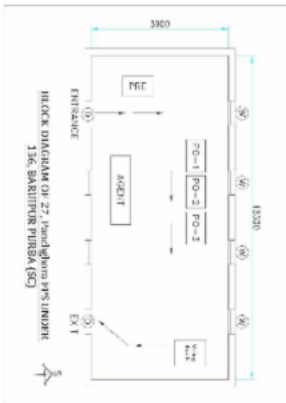

নির্বাচক নিবন্ধন আধিকারিকের স্বাক্ষর

Nazri Naksha

Google Map View

Polling Station Building Front View

Polling Station Front View

Cad View

Key MAP View

1	WPG1553890	নাম : পঞ্চমী হালদার স্বামীর নাম: সুকুমার হালদার বাড়ির নং : বয়স : 26 লিঙ্গ : মহিলা	ফটো উপলব্ধ	2	WPG1553692	নাম : চন্দন মন্ডল পিতার নাম: গৌর চন্দ্র মন্ডল বাড়ির নং : বয়স : 26 লিঙ্গ : পুরুষ	ফটো উপলব্ধ	3	WPG1553767	নাম : চন্দন প্রামাণিক পিতার নাম: দুরন্ত প্রামাণিক বাড়ির নং : বয়স : 26 লিঙ্গ : পুরুষ	ফটো উপলব্ধ
4	WPG1964394	নাম : সৃজাতা প্রামাণিক স্বামীর নাম: চন্দন প্রামাণিক বাড়ির নং : নং 0054 বয়স : 20 লিঙ্গ : মহিলা	ফটো উপলব্ধ	5	WPG1553809	নাম : সৌরভ মিত্র পিতার নাম: রতন মিত্র বাড়ির নং : বয়স : 26 লিঙ্গ : পুরুষ	ফটো উপলব্ধ	6	WPG1553650	নাম : রীতিকা সরকার পিতার নাম: সুকুমার সরকার বাড়ির নং : বয়স : 27 লিঙ্গ : মহিলা	ফটো উপলব্ধ
7	WPG1553791	নাম : জগদীশ অধিকারী পিতার নাম: রঘুনাথ অধিকারী বাড়ির নং : বয়স : 25 লিঙ্গ : পুরুষ	ফটো উপলব্ধ	8	WPG1553833	নাম : মিঠু হালদার সরদার স্বামীর নাম: গোপাল হালদার বাড়ির নং : বয়স : 35 লিঙ্গ : মহিলা	ফটো উপলব্ধ	9	WPG1553684	নাম : সুদীপ প্রামাণিক পিতার নাম: শম্ভু নাথ প্রামাণিক বাড়ির নং : বয়স : 25 লিঙ্গ : পুরুষ	ফটো উপলব্ধ
10	WPG1553700	নাম : সৌমিত্র মন্ডল মায়ের নাম: মিনা মন্ডল বাড়ির নং : বয়স : 27 লিঙ্গ : পুরুষ	ফটো উপলব্ধ	11	WPG1553635	নাম : রাজ কুমার হালদার মায়ের নাম: রসময় হালদার বাড়ির নং : 52 বয়স : 39 লিঙ্গ : পুরুষ	ফটো উপলব্ধ	12	WPG1553825	নাম : দেবপ্রসাদ পাটোয়ারী পিতার নাম: অমরেশ পাটোয়ারী বাড়ির নং : বয়স : 36 লিঙ্গ : পুরুষ	ফটো উপলব্ধ
13	WPG1553775	নাম : তনয় সরকার পিতার নাম: শ্যামল সরকার বাড়ির নং : 49 বয়স : 26 লিঙ্গ : পুরুষ	ফটো উপলব্ধ	14	WPG1553619	নাম : শকুন্তলা বৈরাগী স্বামীর নাম: যাদব বৈরাগী বাড়ির নং : বয়স : 30 লিঙ্গ : মহিলা	ফটো উপলব্ধ	15	WPG1553593	নাম : মৌসুমী প্রামাণিক পিতার নাম: কালীপদ প্রামাণিক বাড়ির নং : বয়স : 27 লিঙ্গ : মহিলা	ফটো উপলব্ধ
16	WPG1553718	নাম : বাপন সরদার পিতার নাম: জয়ন্ত সরদার বাড়ির নং : বয়স : 25 লিঙ্গ : পুরুষ	ফটো উপলব্ধ	17	WPG1553759	নাম : সৌরভ মন্ডল পিতার নাম: সুব্রত মন্ডল বাড়ির নং : বয়স : 25 লিঙ্গ : পুরুষ	ফটো উপলব্ধ	18	WPG1553627	নাম : রত্না মন্ডল স্বামীর নাম: দিপঙ্কর মন্ডল বাড়ির নং : বয়স : 49 লিঙ্গ : মহিলা	ফটো উপলব্ধ
19	WPG1553858	নাম : শুভদীপ মন্ডল পিতার নাম: সুশান্ত মন্ডল বাড়ির নং : বয়স : 25 লিঙ্গ : পুরুষ	ফটো উপলব্ধ	20	WPG1553585	নাম : সুলতান নস্কর স্বামীর নাম: শ্যামল কুমার নস্কর বাড়ির নং : বয়স : 31 লিঙ্গ : মহিলা	ফটো উপলব্ধ	21	WPG1699719	নাম : শ্রাবনী অধিকারী পিতার নাম: দুলাল অধিকারী বাড়ির নং : n0088 বয়স : 24 লিঙ্গ : মহিলা	ফটো উপলব্ধ
22	WPG1740836	নাম : কেশব অধিকারী পিতার নাম: গৌতম অধিকারী বাড়ির নং : 0000 বয়স : 25 লিঙ্গ : পুরুষ	ফটো উপলব্ধ	23	WPG1740778	নাম : জিৎ অধিকারী পিতার নাম: দিলীপ অধিকারী বাড়ির নং : এন0091 বয়স : 24 লিঙ্গ : পুরুষ	ফটো উপলব্ধ	24	WPG1085646	নাম : জয়া অধিকারী পিতার নাম: আদিত্য অধিকারী বাড়ির নং : n0069 বয়স : 30 লিঙ্গ : মহিলা	ফটো উপলব্ধ
25	JTJ2666550	নাম : করবী অধিকারী স্বামীর নাম: আদিত্য অধিকারী বাড়ির নং : n0069 বয়স : 52 লিঙ্গ : মহিলা	ফটো উপলব্ধ	26	JTJ2755171	নাম : আদিত্য অধিকারী পিতার নাম: নবকুমার অধিকারী বাড়ির নং : n0069 বয়স : 62 লিঙ্গ : পুরুষ	ফটো উপলব্ধ	27	JTJ2755163	নাম : প্রতাপাদিত্য অধিকারী পিতার নাম: নবকুমার অধিকারী বাড়ির নং : n0069 বয়স : 54 লিঙ্গ : পুরুষ	ফটো উপলব্ধ
28	WPG1759232	নাম : প্রিয়াঙ্কা অধিকারী বৈরাগী স্বামীর নাম: রাজু বৈরাগী বাড়ির নং : 0000 বয়স : 34 লিঙ্গ : মহিলা	ফটো উপলব্ধ	29	WPG1740612	নাম : ইন্দ্রনীল মন্ডল পিতার নাম: শ্যামল মন্ডল বাড়ির নং : 00 বয়স : 23 লিঙ্গ : পুরুষ	ফটো উপলব্ধ	30	WPG1741271	নাম : তনময়ী চক্রবর্তী(হালদার) পিতার নাম: সুভবরতা চক্রবর্তী বাড়ির নং : 0000 বয়স : 31 লিঙ্গ : মহিলা	ফটো উপলব্ধ