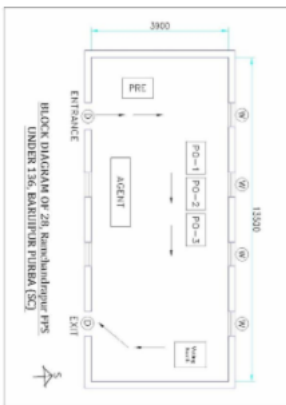

নির্বাচক নিবন্ধন আধিকারিকের স্বাক্ষর

Nazri Naksha

Google Map View

Polling Station Building Front View

Polling Station Front View

Cad View

Key MAP View

বিধানসভা নির্বাচনক্ষেত্রের নং, নাম : 136-জয়নগর
ভাগ নং, নাম : 1-মিস্ত্রী,বন্দোয়াপাধ্যায়,নস্কর,মণ্ডল,লস্কর ও মোল্লা পাড়া