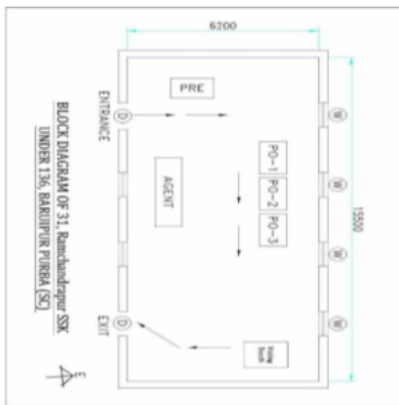

নির্বাচক নিবন্ধন আধিকারিকের স্বাক্ষর

Nazri Naksha

Google Map View

Polling Station Building Front View

Polling Station Front View

Cad View

Key MAP View

বিধানসভা নির্বাচনক্ষেত্রের নং, নাম : 136-জয়নগর
ভাগ নং, নাম : 1-গাজী,প্রামানিক,বৈরাগী পাড়া ও লক্ষর পাড়া