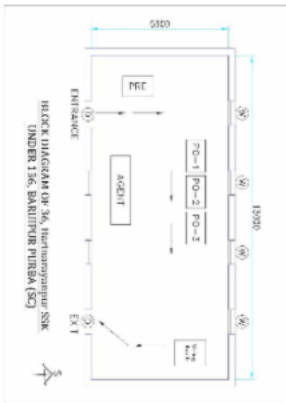

নির্বাচক নিবন্ধন আধিকারিকের স্বাক্ষর

Nazri Naksha

Google Map View

Polling Station Building Front View

Polling Station Front View

Cad View

Key MAP View

বিধানসভা নির্বাচনক্ষেত্রের নং, নাম : 136-জয়নগর
ভাগ নং, নাম : 1-মন্ডল,হালদার,সরদার,গায়েন ও নকর পাড়া