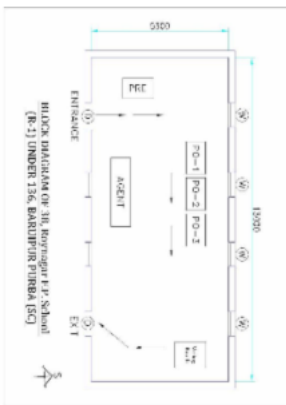

নির্বাচক নিবন্ধন আধিকারিকের স্বাক্ষর

Nazri Naksha

Google Map View

Polling Station Building Front View

Polling Station Front View

Cad View

Key MAP View

বিধানসভা নির্বাচনক্ষেত্রের নং, নাম : 136-জয়নগর  
ভাগ নং, নাম : 1-কাওরা পাড়া,নরুর পাড়া,নতুনপল্লী,হালদার পাড়া