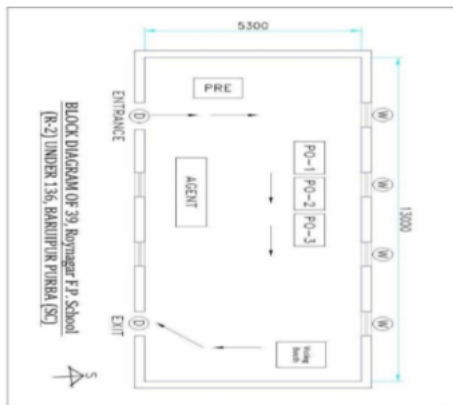

নির্বাচক নিবন্ধন আধিকারিকের স্বাক্ষর

Nazri Naksha

Google Map View

Polling Station Building Front View

Polling Station Front View

Cad View

Key MAP View

বিধানসভা নির্বাচনক্ষেত্রের নং, নাম : 136-জয়নগর
ভাগ নং, নাম : 1-মুখাজী,গোড়ের হাট মোড়