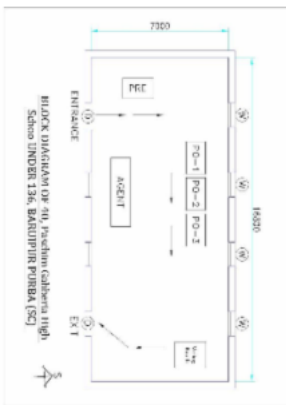

নির্বাচক নিবন্ধন আধিকারিকের স্বাক্ষর

Nazri Naksha

Google Map View

Polling Station Building Front View

Polling Station Front View

Cad View

Key MAP View

বিধানসভা নির্বাচনক্ষেত্রের নং, নাম : 136-জয়নগর  
ভাগ নং, নাম : 1-নক্ষর,মন্ডল,সাপুই,হালদার ও গায়েন ও কাওড়া পাড়া