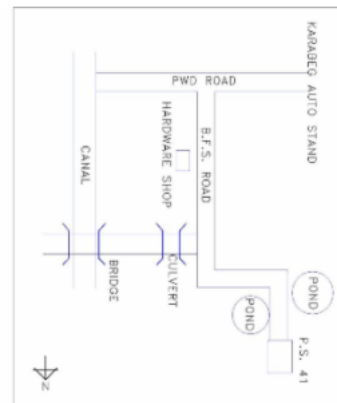

নির্বাচক নিবন্ধন আধিকারিকের স্বাক্ষর

Nazri Naksha

Google Map View

Polling Station Building Front View

Polling Station Front View

Cad View

Key MAP View

বিধানসভা নির্বাচনক্ষেত্রের নং, নাম : 136-জয়নগর