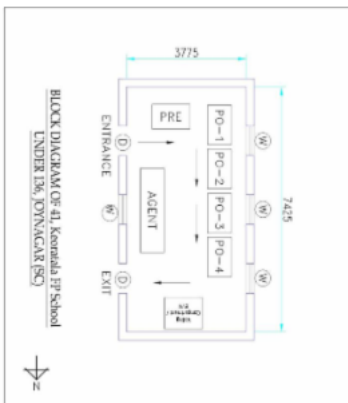

নির্বাচক নিবন্ধন আধিকারিকের স্বাক্ষর

Nazri Naksha

Google Map View

Polling Station Building Front View

Polling Station Front View

Cad View

Key MAP View

বিধানসভা নির্বাচনক্ষেত্রের নং, নাম : 136-জয়নগর