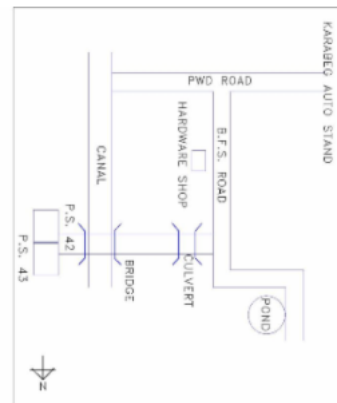

নির্বাচক নিবন্ধন আধিকারিকের স্বাক্ষর

Nazri Naksha

Google Map View

Polling Station Building Front View

Polling Station Front View

Cad View

Key MAP View

বিধানসভা নির্বাচনক্ষেত্রের নং, নাম : 136-জয়নগর  
ভাগ নং, নাম : 1-মণ্ডল ও নক্ষর পাড়া