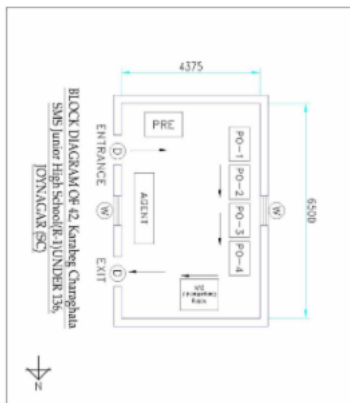

নির্বাচক নিবন্ধন আধিকারিকের স্বাক্ষর

Nazri Naksha

Google Map View

Polling Station Building Front View

Polling Station Front View

Cad View

Key MAP View

বিধানসভা নির্বাচনক্ষেত্রের নং, নাম : 136-জয়নগর  
ভাগ নং, নাম : 1-মণ্ডল ও নক্ষর পাড়া