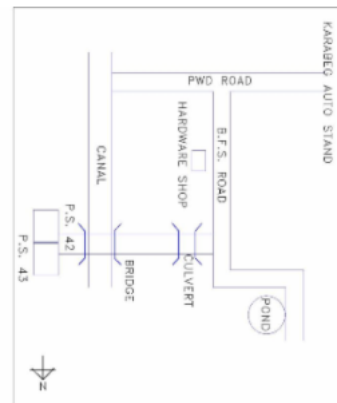

নির্বাচক নিবন্ধন আধিকারিকের স্বাক্ষর

Nazri Naksha

Google Map View

Polling Station Building Front View

Polling Station Front View

Cad View

Key MAP View

1 নাম : দীপক সরদার পিতার নাম: দেবু সরদার বাড়ির নং : 23 বয়স : 29 লিঙ্গ : পুরুষ	WPG1561927 ফটো উপলব্ধ	2 নাম : বৃহস্পতি সরদার স্বামীর নাম: দীপক সরদার বাড়ির নং : বয়স : 26 লিঙ্গ : মহিলা	WPG1561950 ফটো উপলব্ধ	3 নাম : শ্রীমন্ত নাইয়া পিতার নাম: সুবর্ণ নাইয়া বাড়ির নং : বয়স : 25 লিঙ্গ : পুরুষ	WPG1562388 ফটো উপলব্ধ
4 নাম : দীপ্তি নস্কর পিতার নাম: জনার্দন নস্কর বাড়ির নং : বয়স : 25 লিঙ্গ : মহিলা	WPG1561794 ফটো উপলব্ধ	5 নাম : মিনতী হালদার স্বামীর নাম: গোবিন্দ হালদার বাড়ির নং : 53 বয়স : 29 লিঙ্গ : মহিলা	WPG1561711 ফটো উপলব্ধ	6 নাম : সূর্য কুমার নস্কর অন্যান্য: দিলীপ নস্কর বাড়ির নং : বয়স : 81 লিঙ্গ : পুরুষ	WPG1562479 ফটো উপলব্ধ
7 নাম : হরিদাস নাইয়া পিতার নাম: বুদ্ধিশ্বর নাইয়া বাড়ির নং : বয়স : 25 লিঙ্গ : পুরুষ	WPG1561828 ফটো উপলব্ধ	8 নাম : সরোজিত নস্কর পিতার নাম: ধনঞ্জয় নস্কর বাড়ির নং : বয়স : 25 লিঙ্গ : পুরুষ	WPG1562198 ফটো উপলব্ধ	9 নাম : অরুণ নাইয়া পিতার নাম: নারায়ণ চন্দ্র নাইয়া বাড়ির নং : বয়স : 27 লিঙ্গ : পুরুষ	WPG1562354 ফটো উপলব্ধ
10 নাম : রুপা হালদার স্বামীর নাম: নেপাল হালদার বাড়ির নং : 57 বয়স : 38 লিঙ্গ : মহিলা	WPG1561752 ফটো উপলব্ধ	11 নাম : রণবীর সরদার পিতার নাম: শৈলেন্দ্র নাথ সরদার বাড়ির নং : বয়স : 64 লিঙ্গ : পুরুষ	WPG1561778 ফটো উপলব্ধ	12 নাম : বন্দনা নস্কর স্বামীর নাম: দিলীপ কুমার নস্কর বাড়ির নং : বয়স : 27 লিঙ্গ : মহিলা	WPG1561877 ফটো উপলব্ধ
13 নাম : গোপীনাথ মন্ডল পিতার নাম: মুকুন্দ মন্ডল বাড়ির নং : 33 বয়স : 25 লিঙ্গ : পুরুষ	WPG1562263 ফটো উপলব্ধ	14 নাম : অর্চনা সরদার স্বামীর নাম: রাম প্রসাদ সরদার বাড়ির নং : 22 বয়স : 30 লিঙ্গ : মহিলা	WPG1562321 ফটো উপলব্ধ	15 নাম : অনীতা সরদার পিতার নাম: নকুল সরদার বাড়ির নং : 45 বয়স : 27 লিঙ্গ : মহিলা	WPG1561737 ফটো উপলব্ধ
16 নাম : পলাশ সরদার পিতার নাম: হারানন্দ সরদার বাড়ির নং : 19 বয়স : 26 লিঙ্গ : পুরুষ	WPG1561851 ফটো উপলব্ধ	17 নাম : বাসুদেব নস্কর পিতার নাম: কুশদেব নস্কর বাড়ির নং : 95 বয়স : 25 লিঙ্গ : পুরুষ	WPG1562404 ফটো উপলব্ধ	18 নাম : কল্পনা হালদার স্বামীর নাম: গৌর হালদার বাড়ির নং : 53 বয়স : 26 লিঙ্গ : মহিলা	WPG1561679 ফটো উপলব্ধ
19 নাম : পিঙ্কি হালদার স্বামীর নাম: ব্রজেন হালদার বাড়ির নং : 53 বয়স : 29 লিঙ্গ : মহিলা	WPG1561695 ফটো উপলব্ধ	20 নাম : সন্ধ্যা গায়েন স্বামীর নাম: প্রিয় রঞ্জন গায়েন বাড়ির নং : - বয়স : 25 লিঙ্গ : মহিলা	WPG1704444 ফটো উপলব্ধ	21 নাম : দিলীপ গায়েন পিতার নাম: বিজয় গায়েন বাড়ির নং : n0229 বয়স : 52 লিঙ্গ : পুরুষ	WPG1681576 ফটো উপলব্ধ
22 নাম : প্রিয়ব্রত গায়েন পিতার নাম: দিলীপ গায়েন বাড়ির নং : এন229 বয়স : 23 লিঙ্গ : পুরুষ	WPG1838135 ফটো উপলব্ধ	23 নাম : দ্রৌপদী নইয়া স্বামীর নাম: সন্দীপ নাইয়া বাড়ির নং : 000 বয়স : 27 লিঙ্গ : মহিলা	WPG1746833 ফটো উপলব্ধ	24 নাম : মিঠু নইয়া স্বামীর নাম: চন্ডীদাস নাইয়া বাড়ির নং : 000 বয়স : 31 লিঙ্গ : মহিলা	WPG1746742 ফটো উপলব্ধ
25 নাম : অমিত নস্কর পিতার নাম: মৃত্যুঞ্জয় নস্কর বাড়ির নং : 118 বয়স : 23 লিঙ্গ : পুরুষ	WPG1745348 ফটো উপলব্ধ	26 নাম : মন্দীরা নস্কর স্বামীর নাম: সব্যসাচী লস্কর বাড়ির নং : 244 বয়স : 24 লিঙ্গ : মহিলা	WPG1746460 ফটো উপলব্ধ	27 নাম : টুকটুকী নস্কর স্বামীর নাম: শশাঙ্ক নস্কর বাড়ির নং : - বয়স : 25 লিঙ্গ : মহিলা	WPG1704378 ফটো উপলব্ধ
28 নাম : রুমা নস্কর মায়ের নাম: কৌতুকী নস্কর বাড়ির নং : - বয়স : 24 লিঙ্গ : মহিলা	WPG1704428 ফটো উপলব্ধ	29 নাম : দিলীপ নস্কর পিতার নাম: সূর্য কুমার নস্কর বাড়ির নং : n0070 বয়স : 44 লিঙ্গ : পুরুষ	WPG1370402 ফটো উপলব্ধ	30 নাম : সুদীপ নস্কর পিতার নাম: কেশব নস্কর বাড়ির নং : n0097 বয়স : 30 লিঙ্গ : পুরুষ	WPG1370352 ফটো উপলব্ধ