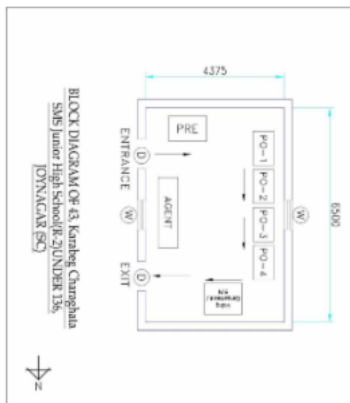

নির্বাচক নিবন্ধন আধিকারিকের স্বাক্ষর

Nazri Naksha

Google Map View

Polling Station Building Front View

Polling Station Front View

Cad View

Key MAP View

1 নাম : দীপক সরদার পিতার নাম: দেবু সরদার বাড়ির নং : 23 বয়স : 29 লিঙ্গ : পুরুষ	WPG1561927 ফটো উপলব্ধ	2 নাম : বৃহস্পতি সরদার স্বামীর নাম: দীপক সরদার বাড়ির নং : বয়স : 26 লিঙ্গ : মহিলা	WPG1561950 ফটো উপলব্ধ	3 নাম : শ্রীমন্ত নাইয়া পিতার নাম: সুবর্ণ নাইয়া বাড়ির নং : বয়স : 25 লিঙ্গ : পুরুষ	WPG1562388 ফটো উপলব্ধ
4 নাম : দীপ্তি নস্কর পিতার নাম: জনার্দন নস্কর বাড়ির নং : বয়স : 25 লিঙ্গ : মহিলা	WPG1561794 ফটো উপলব্ধ	5 নাম : মিনতী হালদার স্বামীর নাম: গোবিন্দ হালদার বাড়ির নং : 53 বয়স : 29 লিঙ্গ : মহিলা	WPG1561711 ফটো উপলব্ধ	6 নাম : সূর্য কুমার নস্কর অন্যান্য: দিলীপ নস্কর বাড়ির নং : বয়স : 81 লিঙ্গ : পুরুষ	WPG1562479 ফটো উপলব্ধ
7 নাম : হরিদাস নাইয়া পিতার নাম: বুদ্ধিশ্বর নাইয়া বাড়ির নং : বয়স : 25 লিঙ্গ : পুরুষ	WPG1561828 ফটো উপলব্ধ	8 নাম : সরোজিত নস্কর পিতার নাম: ধনঞ্জয় নস্কর বাড়ির নং : বয়স : 25 লিঙ্গ : পুরুষ	WPG1562198 ফটো উপলব্ধ	9 নাম : অরুণ নাইয়া পিতার নাম: নারায়ণ চন্দ্র নাইয়া বাড়ির নং : বয়স : 27 লিঙ্গ : পুরুষ	WPG1562354 ফটো উপলব্ধ
10 নাম : রুপা হালদার স্বামীর নাম: নেপাল হালদার বাড়ির নং : 57 বয়স : 38 লিঙ্গ : মহিলা	WPG1561752 ফটো উপলব্ধ	11 নাম : রণবীর সরদার পিতার নাম: শৈলেন্দ্র নাথ সরদার বাড়ির নং : বয়স : 64 লিঙ্গ : পুরুষ	WPG1561778 ফটো উপলব্ধ	12 নাম : বন্দনা নস্কর স্বামীর নাম: দিলীপ কুমার নস্কর বাড়ির নং : বয়স : 27 লিঙ্গ : মহিলা	WPG1561877 ফটো উপলব্ধ
13 নাম : গোপীনাথ মন্ডল পিতার নাম: মুকুন্দ মন্ডল বাড়ির নং : 33 বয়স : 25 লিঙ্গ : পুরুষ	WPG1562263 ফটো উপলব্ধ	14 নাম : অর্চনা সরদার স্বামীর নাম: রাম প্রসাদ সরদার বাড়ির নং : 22 বয়স : 30 লিঙ্গ : মহিলা	WPG1562321 ফটো উপলব্ধ	15 নাম : অনীতা সরদার পিতার নাম: নকুল সরদার বাড়ির নং : 45 বয়স : 27 লিঙ্গ : মহিলা	WPG1561737 ফটো উপলব্ধ
16 নাম : পলাশ সরদার পিতার নাম: হারানন্দ সরদার বাড়ির নং : 19 বয়স : 26 লিঙ্গ : পুরুষ	WPG1561851 ফটো উপলব্ধ	17 নাম : বাসুদেব নস্কর পিতার নাম: কুশদেব নস্কর বাড়ির নং : 95 বয়স : 25 লিঙ্গ : পুরুষ	WPG1562404 ফটো উপলব্ধ	18 নাম : কল্পনা হালদার স্বামীর নাম: গৌর হালদার বাড়ির নং : 53 বয়স : 26 লিঙ্গ : মহিলা	WPG1561679 ফটো উপলব্ধ
19 নাম : পিঙ্কি হালদার স্বামীর নাম: ব্রজেন হালদার বাড়ির নং : 53 বয়স : 29 লিঙ্গ : মহিলা	WPG1561695 ফটো উপলব্ধ	20 নাম : সন্ধ্যা গায়েন স্বামীর নাম: প্রিয় রঞ্জন গায়েন বাড়ির নং : - বয়স : 25 লিঙ্গ : মহিলা	WPG1704444 ফটো উপলব্ধ	21 নাম : দিলীপ গায়েন পিতার নাম: বিজয় গায়েন বাড়ির নং : n0229 বয়স : 52 লিঙ্গ : পুরুষ	WPG1681576 ফটো উপলব্ধ
22 নাম : প্রিয়ব্রত গায়েন পিতার নাম: দিলীপ গায়েন বাড়ির নং : এন229 বয়স : 23 লিঙ্গ : পুরুষ	WPG1838135 ফটো উপলব্ধ	23 নাম : দ্রৌপদী নইয়া স্বামীর নাম: সন্দীপ নাইয়া বাড়ির নং : 000 বয়স : 27 লিঙ্গ : মহিলা	WPG1746833 ফটো উপলব্ধ	24 নাম : মিঠু নইয়া স্বামীর নাম: চন্ডীদাস নাইয়া বাড়ির নং : 000 বয়স : 31 লিঙ্গ : মহিলা	WPG1746742 ফটো উপলব্ধ
25 নাম : অমিত নস্কর পিতার নাম: মৃত্যুঞ্জয় নস্কর বাড়ির নং : 118 বয়স : 23 লিঙ্গ : পুরুষ	WPG1745348 ফটো উপলব্ধ	26 নাম : মন্দীরা নস্কর স্বামীর নাম: সব্যসাচী লস্কর বাড়ির নং : 244 বয়স : 24 লিঙ্গ : মহিলা	WPG1746460 ফটো উপলব্ধ	27 নাম : টুকটুকী নস্কর স্বামীর নাম: শশাঙ্ক নস্কর বাড়ির নং : - বয়স : 25 লিঙ্গ : মহিলা	WPG1704378 ফটো উপলব্ধ
28 নাম : রুমা নস্কর মায়ের নাম: কৌতুকী নস্কর বাড়ির নং : - বয়স : 24 লিঙ্গ : মহিলা	WPG1704428 ফটো উপলব্ধ	29 নাম : দিলীপ নস্কর পিতার নাম: সূর্য কুমার নস্কর বাড়ির নং : n0070 বয়স : 44 লিঙ্গ : পুরুষ	WPG1370402 ফটো উপলব্ধ	30 নাম : সুদীপ নস্কর পিতার নাম: কেশব নস্কর বাড়ির নং : n0097 বয়স : 30 লিঙ্গ : পুরুষ	WPG1370352 ফটো উপলব্ধ