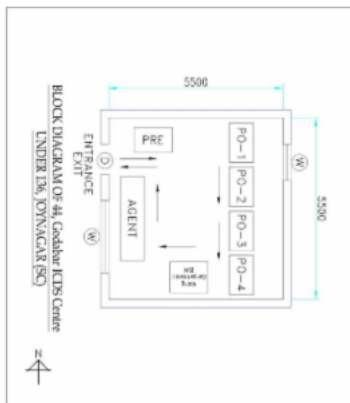

নির্বাচক নিবন্ধন আধিকারিকের স্বাক্ষর

Nazri Naksha

Google Map View

Polling Station Building Front View

Polling Station Front View

Cad View

Key MAP View

বিধানসভা নির্বাচনক্ষেত্রের নং, নাম : 136-জয়নগর
ভাগ নং, নাম : 1-গায়েন, ঘোষাল, মোদক ও সরদার পাড়া