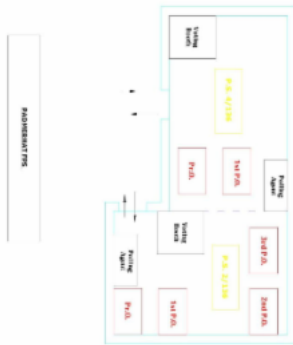

নির্বাচক নিবন্ধন আধিকারিকের স্বাক্ষর

Nazri Naksha

Google Map View

Polling Station Building Front View

Polling Station Front View

Cad View

Key MAP View

বিধানসভা নির্বাচনক্ষেত্রের নং, নাম : 136-জয়নগর
ভাগ নং, নাম : 1-বৈদ্য লক্ষর ও মিল্লি পাড়া