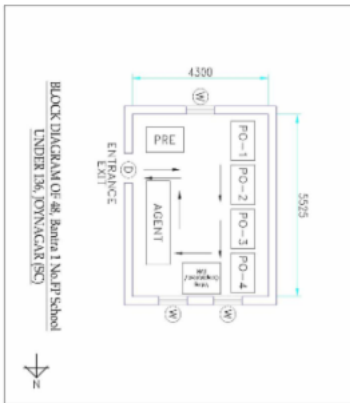

নির্বাচক নিবন্ধন আধিকারিকের স্বাক্ষর

Nazri Naksha

Google Map View

Polling Station Building Front View

Polling Station Front View

Cad View

Key MAP View

1 নাম : বিউটি নস্কর স্বামীর নাম: চন্দনা নস্কর বাড়ির নং : 00 বয়স : 25 লিঙ্গ : মহিলা	WPG1569797	ফটো উপলব্ধ	2 নাম : রেখা নস্কর স্বামীর নাম: অজয় নস্কর বাড়ির নং : 03 বয়স : 25 লিঙ্গ : মহিলা	WPG1569631	ফটো উপলব্ধ	3 নাম : বরনা নস্কর স্বামীর নাম: দেবাশিষ নস্কর বাড়ির নং : 129 বয়স : 29 লিঙ্গ : মহিলা	WPG1568864	ফটো উপলব্ধ
4 নাম : লক্ষ্মী নস্কর স্বামীর নাম: দেবু নস্কর বাড়ির নং : বয়স : 29 লিঙ্গ : মহিলা	WPG1568716	ফটো উপলব্ধ	5 নাম : দেবাশিষ নস্কর পিতার নাম: স্বপন নস্কর বাড়ির নং : 137 বয়স : 28 লিঙ্গ : পুরুষ	WPG1569698	ফটো উপলব্ধ	6 নাম : কম্পনা সরদার স্বামীর নাম: বিচু সরদার বাড়ির নং : 98 বয়স : 27 লিঙ্গ : মহিলা	WPG1568799	ফটো উপলব্ধ
7 নাম : সবিতা সরদার স্বামীর নাম: গৌতম সরদার বাড়ির নং : 141 বয়স : 26 লিঙ্গ : মহিলা	WPG1568757	ফটো উপলব্ধ	8 নাম : সম্পা নস্কর স্বামীর নাম: মধুসুদন নস্কর বাড়ির নং : 22 বয়স : 27 লিঙ্গ : মহিলা	WPG1568773	ফটো উপলব্ধ	9 নাম : সরস্বতী নস্কর স্বামীর নাম: মৃত্যঞ্জয় নস্কর বাড়ির নং : 117 বয়স : 28 লিঙ্গ : মহিলা	WPG1568815	ফটো উপলব্ধ
10 নাম : মমতা নস্কর স্বামীর নাম: সুকুমার নস্কর বাড়ির নং : 30 বয়স : 28 লিঙ্গ : মহিলা	WPG1568898	ফটো উপলব্ধ	11 নাম : সানু সরদার পিতার নাম: তপন সরদার বাড়ির নং : 94 বয়স : 25 লিঙ্গ : পুরুষ	WPG1569672	ফটো উপলব্ধ	12 নাম : বিকাশ নস্কর পিতার নাম: কনাধর নস্কর বাড়ির নং : 125 বয়স : 29 লিঙ্গ : পুরুষ	WPG1569722	ফটো উপলব্ধ
13 নাম : মিঠু সরদার পিতার নাম: বীর্কণ সরদার বাড়ির নং : 00 বয়স : 24 লিঙ্গ : মহিলা	XCZ2243541	ফটো উপলব্ধ	14 নাম : কৃষ্ণা পণ্ডিত স্বামীর নাম: সুবর্ণ পণ্ডিত বাড়ির নং : 76 বয়স : 34 লিঙ্গ : মহিলা	WPG1569607	ফটো উপলব্ধ	15 নাম : নপুর নস্কর স্বামীর নাম: বাবলু নস্কর বাড়ির নং : 137 বয়স : 28 লিঙ্গ : মহিলা	WPG1568849	ফটো উপলব্ধ
16 নাম : তাপস ঘরামী পিতার নাম: ফনিভূষণ ঘরামী বাড়ির নং : n0021 বয়স : 28 লিঙ্গ : পুরুষ	WPG1094812	ফটো উপলব্ধ	17 নাম : জগদীশ ঘরামী পিতার নাম: ফনিভূষণ ঘরামী বাড়ির নং : n0021 বয়স : 33 লিঙ্গ : পুরুষ	WPG1094804	ফটো উপলব্ধ	18 নাম : অনিমা ঘরামী স্বামীর নাম: ফনিভূষণ ঘরামী বাড়ির নং : n0021 বয়স : 68 লিঙ্গ : মহিলা	WB/15/105/705460	ফটো উপলব্ধ
19 নাম : ফনিভূষণ ঘরামী পিতার নাম: দ্বিজপদ ঘরামী বাড়ির নং : n0021 বয়স : 71 লিঙ্গ : পুরুষ	WB/15/105/705382	ফটো উপলব্ধ	20 নাম : রুমা ঘরামী স্বামীর নাম: প্রবীর ঘরামী বাড়ির নং : 23 বয়স : 34 লিঙ্গ : মহিলা	WPG0753269	ফটো উপলব্ধ	21 নাম : প্রবীর ঘরামী পিতার নাম: ঝড়রাম ঘরামী বাড়ির নং : 23 বয়স : 38 লিঙ্গ : পুরুষ	FTQ3382694	ফটো উপলব্ধ
22 নাম : অর্চনা ঘরামী স্বামীর নাম: তপন ঘরামী বাড়ির নং : n0021 বয়স : 34 লিঙ্গ : মহিলা	WPG0753251	ফটো উপলব্ধ	23 নাম : তপন ঘরামী পিতার নাম: ঝড়রাম ঘরামী বাড়ির নং : n0021 বয়স : 40 লিঙ্গ : পুরুষ	WPG0753244	ফটো উপলব্ধ	24 নাম : একাদশী ঘরামী স্বামীর নাম: ঝড়রাম ঘরামী বাড়ির নং : n0021 বয়স : 68 লিঙ্গ : মহিলা	WB/15/105/705557	ফটো উপলব্ধ
25 নাম : ঝড়রাম ঘরামী পিতার নাম: দ্বিজপদ ঘরামী বাড়ির নং : n0021 বয়স : 73 লিঙ্গ : পুরুষ	WB/15/105/705533	ফটো উপলব্ধ	26 নাম : ভারতী ঘরামী স্বামীর নাম: দীপঙ্কর ঘরামী বাড়ির নং : n0021 বয়স : 31 লিঙ্গ : মহিলা	WPG0970038	ফটো উপলব্ধ	27 নাম : দীপঙ্কর ঘরামী পিতার নাম: ননীলাল ঘরামী বাড়ির নং : n0021 বয়স : 40 লিঙ্গ : পুরুষ	FTQ2948271	ফটো উপলব্ধ
28 নাম : স্বপন ঘরামী পিতার নাম: ননীলাল ঘরামী বাড়ির নং : n0021 বয়স : 43 লিঙ্গ : পুরুষ	FTQ2947133	ফটো উপলব্ধ	29 নাম : ইন্দুমতী ঘরামী স্বামীর নাম: ননীলাল ঘরামী বাড়ির নং : n0021 বয়স : 69 লিঙ্গ : মহিলা	WB/15/105/705490	ফটো উপলব্ধ	30 নাম : ননীলাল ঘরামী পিতার নাম: দ্বিজপদ ঘরামী বাড়ির নং : n0021 বয়স : 75 লিঙ্গ : পুরুষ	WB/15/105/705373	ফটো উপলব্ধ