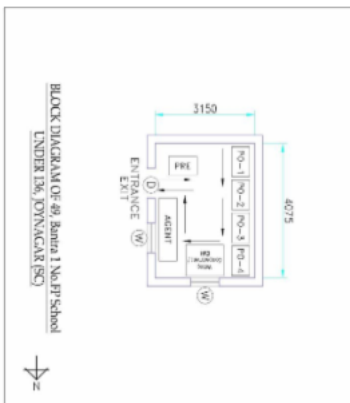

নির্বাচক নিবন্ধন আধিকারিকের স্বাক্ষর

Nazri Naksha

Google Map View

Polling Station Building Front View

Polling Station Front View

Cad View

Key MAP View

বিধানসভা নির্বাচনক্ষেত্রের নং, নাম : 136-জয়নগর  
ভাগ নং, নাম : 1-মণ্ডল,সরদার ও দাস পাড়া